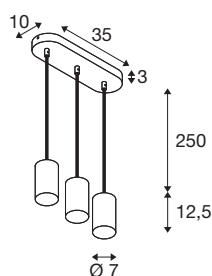

ASTO TUBE

pendelarmatuur, GU10, pendellengte, 250 cm, max.
3x10W, wit

De ASTO TUBE pendelarmatuur van aluminium geeft woonruimtes, winkels, restaurants en hotels een individuele lichtbeleving: hij is naar keuze verkrijgbaar met één, twee, drie of vier lampen en met reflectoren in goud, koper of chroom. En dat met de beste prijs-kwaliteitverhouding. De GU10 LED lichtbron zorgt bovendien voor even verblindingvrije als hoogwaardige verlichting. Daarnaast is de pendelarmatuur van aluminium ook snel en eenvoudig te installeren op een netspanning van 230V.

TECHNISCHE SPECIFICATIES

Art.nr.	1006436
Fitting	GU10
Lichtbronnen	LED GU10 51mm
Aantal fittingen	3
Inclusief lampen	Geen
IP-code	IP 20
Montage	Opbouw
Montagebeschrijving	Plafond
Primaire nominale spanning	220-240V ~50/60Hz
Veiligheidsklasse	I
Wattage	10 W
Omgevingstemperatuur	25 °C
Kleur	wit
Hoogte	12.5 cm
Diameter	7 cm
Pendellengte	250 cm
Nettogewicht	1.435 kg
Brutogewicht	1.535 kg