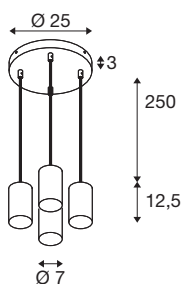

ASTO TUBE

pendelarmatuur, GU10, pendellengte, 250 cm, max.
4x10W, zwart

De ASTO TUBE pendelarmatuur van aluminium geeft woonruimtes, winkels, restaurants en hotels een individuele lichtbeleving: hij is naar keuze verkrijgbaar met één, twee, drie of vier lampen en met reflectoren in goud, koper of chroom. En dat met de beste prijs-kwaliteitverhouding. De GU10 LED lichtbron zorgt bovendien voor even verblindingvrije als hoogwaardige verlichting. Daarnaast is de pendelarmatuur van aluminium ook snel en eenvoudig te installeren op een netspanning van 230V.

TECHNISCHE SPECIFICATIES

Art.nr.	1006437
Fitting	GU10
Lichtbronnen	LED GU10 51mm
Aantal fittingen	4
Inclusief lampen	Geen
IP-code	IP 20
Montage	Opbouw
Montagebeschrijving	Plafond
Primaire nominale spanning	220-240V ~50/60Hz
Veiligheidsklasse	I
Wattage	10 W
Omgevingstemperatuur	25 °C
Kleur	zwart
Hoogte	12.5 cm
Diameter	7 cm
Pendellengte	250 cm
Nettogewicht	2.031 kg
Brutogewicht	2.173 kg