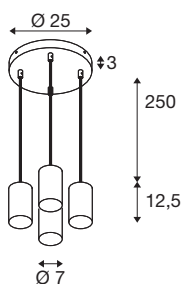

ASTO TUBE

pendelarmatuur, GU10, pendellengte, 250 cm, max.
4x10W, wit

De ASTO TUBE pendelarmatuur van aluminium geeft woonruimtes, winkels, restaurants en hotels een individuele lichtbeleving: hij is naar keuze verkrijgbaar met één, twee, drie of vier lampen en met reflectoren in goud, koper of chroom. En dat met de beste prijs-kwaliteitverhouding. De GU10 LED lichtbron zorgt bovendien voor even verblindingvrije als hoogwaardige verlichting. Daarnaast is de pendelarmatuur van aluminium ook snel en eenvoudig te installeren op een netspanning van 230V.

TECHNISCHE SPECIFICATIES

Art.nr.	1006438
Fitting	GU10
Lichtbronnen	LED GU10 51mm
Aantal fittingen	4
Inclusief lampen	Geen
IP-code	IP 20
Montage	Opbouw
Montagebeschrijving	Plafond
Primaire nominale spanning	220-240V ~50/60Hz
Veiligheidsklasse	I
Wattage	10 W
Omgevingstemperatuur	25 °C
Kleur	wit
Hoogte	12.5 cm
Diameter	7 cm
Pendellengte	250 cm
Nettogewicht	2.031 kg
Brutogewicht	2.173 kg