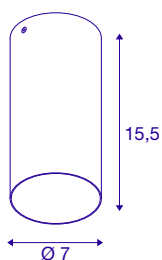

ASTO TUBE

plafondopbouwarmatuur, cilindrisch, max. 1x10W, zwart

Gewoon een slanke en elegante spot: de aluminium ASTO TUBE plafondopbouwarmatuur die naar keuze in zwart of wit verkrijgbaar is, straalt met zijn GU10 hoogvoltage halogeen- of LED-lichtbron verblindingsvrij licht uit, dat flexibel gericht kan worden. En dat met de beste prijs-kwaliteitverhouding. De reflectoren zijn naar keuze in goud, chroom of koper verkrijgbaar. Daarnaast kan de ASTO TUBE spot snel en direct op een netspanning van 230V aangesloten worden.

TECHNISCHE SPECIFICATIES

Art.nr.	1006439
Fitting	GU10
Lichtbronnen	LED GU10 51mm
Aantal fittingen	1
Inclusief lampen	Geen
IP-code	IP 20
Montage	Opbouw
Montagebeschrijving	Plafond
Primaire nominale spanning	220-240V ~50/60Hz
Veiligheidsklasse	I
Wattage	10 W
Omgevingstemperatuur	25 °C
Kleur	zwart
Hoogte	15.5 cm
Diameter	7 cm
Nettogewicht	0.278 kg
Brutogewicht	0.297 kg