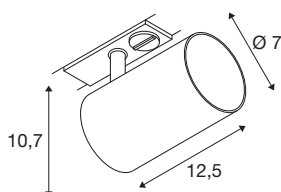

ASTO TUBE

1-fase spot, GU10, zwart

Heldere vormtaal compact op de rails gezet: de ASTO TUBE railspot overtuigt met sterke lichteigenschappen die perfect bij de prijs passen. De behuizing van aluminium is naar keuze verkrijgbaar in zwart, wit en chroom. Uitgerust met een GU10 hoogvoltage halogeen- of LED-lichtbron, straalt de ASTO TUBE even verblindingsvrij als hoogwaardig licht uit. Daarnaast kan de spot kan ook snel en eenvoudig worden geïnstalleerd met behulp van een railadapter.

TECHNISCHE SPECIFICATIES

Art.nr.	1006445
Fitting	GU10
Lichtbronnen	LED GU10 51mm
Aantal fittingen	1
Inclusief lampen	Geen
Kantelbereik	90 °
Horizontaal draaibereik	350 °
Draai- of kantelbaar	rotary bar and tiltable
IP-code	IP 20
Montage	Opbouw
Montagebeschrijving	Rail plafond
Primaire nominale spanning	220-240V ~50/60Hz
Veiligheidsklasse	I
Wattage	10 W
Omgevingstemperatuur	25 °C
Kleur	zwart
Lengte	12.5 cm
Hoogte	10.5 cm
Diameter	7 cm
Nettogewicht	0.278 kg
Brutogewicht	0.297 kg