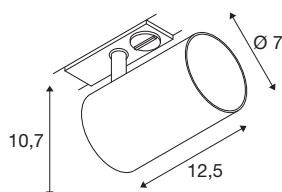

## TECHNISCHE SPECIFICATIES

|                            |                         |
|----------------------------|-------------------------|
| Art.nr.                    | 1006446                 |
| Fitting                    | GU10                    |
| Lichtbronnen               | LED GU10 51mm           |
| Aantal fittingen           | 1                       |
| Inclusief lampen           | Geen                    |
| Kantelbereik               | 90 °                    |
| Horizontaal draaibereik    | 350 °                   |
| Draai- of kantelbaar       | rotary bar and tiltable |
| IP-code                    | IP 20                   |
| Montage                    | Opbouw                  |
| Montagebeschrijving        | Rail plafond            |
| Primaire nominale spanning | 220-240V ~50/60Hz       |
| Veiligheidsklasse          | I                       |
| Wattage                    | 10 W                    |
| Omgevingstemperatuur       | 25 °C                   |
| Kleur                      | wit                     |
| Lengte                     | 12.5 cm                 |
| Hoogte                     | 10.5 cm                 |
| Diameter                   | 7 cm                    |
| Nettogewicht               | 0.278 kg                |
| Brutogewicht               | 0.297 kg                |