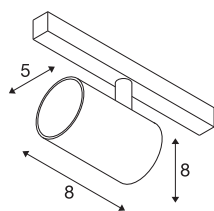

## TECHNISCHE SPECIFICATIES

|                                     |                             |
|-------------------------------------|-----------------------------|
| Art.nr.                             | 1006651                     |
| Aantal verschillende lichtopeningen | 1                           |
| Draai- of kantelbaar                | rotary bar and tiltable     |
| IP-code                             | IP 20                       |
| Slagvastheidsklasse                 | IK 02                       |
| Slagvastheid                        | 0.2 Joule                   |
| Montagebeschrijving                 | Rail,Rail plafond,Rail wand |
| Dimbaar                             | Ja                          |
| Dimtechniek                         | DALI 2                      |
| Primaire nominale spanning          | 48V                         |
| Secundaire stroom / spanning        | 200 mA                      |
| Veiligheidsklasse                   | III                         |
| Wattage                             | 8.7 W                       |
| minimale omgevingstemperatuur       | -20 °C                      |
| maximale omgevingstemperatuur       | 35 °C                       |
| Netwerk nominaal standby-vermogen   | 0.5 W                       |
| Lumen                               | 640 lm                      |
| Lichtkleurtemperatuur               | 2700 Kelvin                 |
| Stralingshoek                       | 20 °                        |
| Kleur                               | zwart                       |
| CRI                                 | 90                          |
| UGR ≤                               | 16                          |