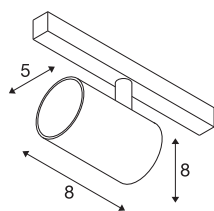

NUMINOS® XS 48V TRACK DALI

spot, zwart/wit, 8,7W, 670lm, 2700K, CRI >90, 20°

Hoogwaardig minimalisme over de hele rail: de compacte spots van NUMINOS® stralen elegant en efficiënt op het 48V track railsysteem. Met hun heldere, cilindrische vormtotaal kunt u ze ook in de meest veeleisende ontwerp sfeer inpassen. De lichtsterkte, lichtkleur (2700K/3000-K/4000K) en de halve verstrooiingshoek (20°/40°/55°) van de Dali-compatibele spots kunnen worden geselecteerd overeenkomstig de eisen van het project. De behuizing van aluminium is verkrijgbaar in zwart, wit en chroom. De CRI-waarde van meer dan 90 zorgt voor een natuurlijke kleurweergave. En via een railadapter is de draaibare en zwenkbare spot even snel als eenvoudig geïnstalleerd.

TECHNISCHE SPECIFICATIES

Art.nr.	1006652
Aantal verschillende lichtopeningen	1
Draai- of kantelbaar	rotary bar and tiltable
IP-code	IP 20
Slagvastheidsklasse	IK 02
Slagvastheid	0.2 Joule
Montagebeschrijving	Rail,Rail plafond,Rail wand
Dimbaar	Ja
Dimtechniek	DALI 2
Primaire nominale spanning	48V
Secundaire stroom / spanning	200 mA
Veiligheidsklasse	III
Wattage	8.7 W
minimale omgevingstemperatuur	-20 °C
maximale omgevingstemperatuur	35 °C
Netwerk nominaal standby-vermogen	0.5 W
Lumen	670 lm
Lichtkleurtemperatuur	2700 Kelvin
Stralingshoek	20 °
Kleur	zwart
CRI	90
UGR ≤	16

Lichtbron

798300	
--------	---

Accessoires

1005614	NUMINOS® XS , diffusor frosted
1005612	NUMINOS® XS , diffusor
1005615	NUMINOS® XS , diffusor zwart
1005613	NUMINOS® XS , diffusor transparant

LXXBXX gegevens	L80B50
Levensduur	50000 h
Risk Group	1
Hoogte	8 cm
Diameter	5 cm
Nettogewicht	0.178 kg
Brutogewicht	0.19 kg