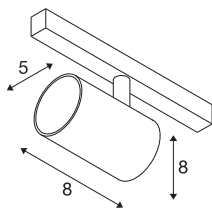

NUMINOS® XS 48V TRACK DALI

spot, zwart/chroom, 8,7W, 670lm, 2700K, CRI >90, 20°

Hoogwaardig minimalisme over de hele rail: de compacte spots van NUMINOS® stralen elegant en efficiënt op het 48V track railsysteem. Met hun heldere, cilindrische vormtotaal kunt u ze ook in de meest veeleisende ontwerp sfeer inpassen. De lichtsterkte, lichtkleur (2700K/3000-K/4000K) en de halve verstrooiingshoek (20°/40°/55°) van de Dali-compatibele spots kunnen worden geselecteerd overeenkomstig de eisen van het project. De behuizing van aluminium is verkrijgbaar in zwart, wit en chroom. De CRI-waarde van meer dan 90 zorgt voor een natuurlijke kleurweergave. En via een railadapter is de draaibare en zwenkbare spot even snel als eenvoudig geïnstalleerd.

TECHNISCHE SPECIFICATIES

Art.nr.	1006653
Aantal verschillende lichtopeningen	1
Draai- of kantelbaar	rotary bar and tiltable
IP-code	IP 20
Slagvastheidsklasse	IK 02
Slagvastheid	0.2 Joule
Montagebeschrijving	Rail,Rail plafond,Rail wand
Dimbaar	Ja
Dimtechniek	DALI 2
Primaire nominale spanning	48V
Secundaire stroom / spanning	200 mA
Veiligheidsklasse	III
Wattage	8.7 W
minimale omgevingstemperatuur	-20 °C
maximale omgevingstemperatuur	35 °C
Netwerk nominaal standby-vermogen	0.5 W
Lumen	670 lm
Lichtkleurtemperatuur	2700 Kelvin
Stralingshoek	20 °
Kleur	zwart
CRI	90
UGR ≤	16

Lichtbron

798300	
--------	---

Accessoires

1005614	NUMINOS® XS , diffusor frosted
1005612	NUMINOS® XS , diffusor
1005615	NUMINOS® XS , diffusor zwart
1005613	NUMINOS® XS , diffusor transparant

LXXBXX gegevens	L80B50
Levensduur	50000 h
Risk Group	1
Hoogte	8 cm
Diameter	5 cm
Nettogewicht	0.178 kg
Brutogewicht	0.19 kg