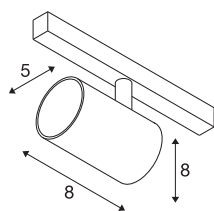

NUMINOS® XS 48V TRACK DALI

spot, zwart/zwart, 8,7W, 620lm, 2700K, CRI >90, 40°

Hoogwaardig minimalisme over de hele rail: de compacte spots van NUMINOS® stralen elegant en efficiënt op het 48V track railsysteem. Met hun heldere, cilindrische vormtotaal kunt u ze ook in de meest veeleisende ontwerp sfeer inpassen. De lichtsterkte, lichtkleur (2700K/3000-K/4000K) en de halve verstrooiingshoek (20°/40°/55°) van de Dali-compatibele spots kunnen worden geselecteerd overeenkomstig de eisen van het project. De behuizing van aluminium is verkrijgbaar in zwart, wit en chroom. De CRI-waarde van meer dan 90 zorgt voor een natuurlijke kleurweergave. En via een railadapter is de draaibare en zwenkbare spot even snel als eenvoudig geïnstalleerd.

TECHNISCHE SPECIFICATIES

Art.nr.	1006654
Aantal verschillende lichtopeningen	1
Draai- of kantelbaar	rotary bar and tiltable
IP-code	IP 20
Slagvastheidsklasse	IK 02
Slagvastheid	0.2 Joule
Montagebeschrijving	Rail, Rail plafond, Rail wand
Dimbaar	Ja
Dimtechniek	DALI 2
Primaire nominale spanning	48V
Secundaire stroom / spanning	200 mA
Veiligheidsklasse	III
Wattage	8.7 W
minimale omgevingstemperatuur	-20 °C
maximale omgevingstemperatuur	35 °C
Netwerk nominaal standby-vermogen	0.5 W
Lumen	620 lm
Lichtkleurtemperatuur	2700 Kelvin
Stralingshoek	40 °
Kleur	zwart
CRI	90
UGR ≤	22

Lichtbron

798300	
--------	---

Accessoires

1005614	NUMINOS® XS , diffusor frosted
1005612	NUMINOS® XS , diffusor
1005615	NUMINOS® XS , diffusor zwart
1005613	NUMINOS® XS , diffusor transparant

LXXBXX gegevens	L80B50
Levensduur	50000 h
Risk Group	1
Hoogte	8 cm
Diameter	5 cm
Nettogewicht	0.178 kg
Brutogewicht	0.19 kg