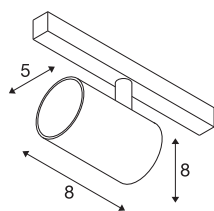

NUMINOS® XS 48V TRACK DALI

spot, zwart/wit, 8,7W, 650lm, 2700K, CRI >90, 40°

Hoogwaardig minimalisme over de hele rail: de compacte spots van NUMINOS® stralen elegant en efficiënt op het 48V track railsysteem. Met hun heldere, cilindrische vormtotaal kunt u ze ook in de meest veeleisende ontwerp sfeer inpassen. De lichtsterkte, lichtkleur (2700K/3000-K/4000K) en de halve verstrooiingshoek (20°/40°/55°) van de Dali-compatibele spots kunnen worden geselecteerd overeenkomstig de eisen van het project. De behuizing van aluminium is verkrijgbaar in zwart, wit en chroom. De CRI-waarde van meer dan 90 zorgt voor een natuurlijke kleurweergave. En via een railadapter is de draaibare en zwenkbare spot even snel als eenvoudig geïnstalleerd.

TECHNISCHE SPECIFICATIES

Art.nr.	1006655
Aantal verschillende lichtopeningen	1
Draai- of kantelbaar	rotary bar and tiltable
IP-code	IP 20
Slagvastheidsklasse	IK 02
Slagvastheid	0.2 Joule
Montagebeschrijving	Rail, Rail plafond, Rail wand
Dimbaar	Ja
Dimtechniek	DALI 2
Primaire nominale spanning	48V
Secundaire stroom / spanning	200 mA
Veiligheidsklasse	III
Wattage	8.7 W
minimale omgevingstemperatuur	-20 °C
maximale omgevingstemperatuur	35 °C
Netwerk nominaal standby-vermogen	0.5 W
Lumen	650 lm
Lichtkleurtemperatuur	2700 Kelvin
Stralingshoek	40 °
Kleur	zwart
CRI	90
UGR ≤	22

Lichtbron

798300	
--------	---

Accessoires

1005614	NUMINOS® XS , diffusor frosted
1005612	NUMINOS® XS , diffusor
1005615	NUMINOS® XS , diffusor zwart
1005613	NUMINOS® XS , diffusor transparant

LXXBXX gegevens	L80B50
Levensduur	50000 h
Risk Group	1
Hoogte	8 cm
Diameter	5 cm
Nettogewicht	0.178 kg
Brutogewicht	0.19 kg