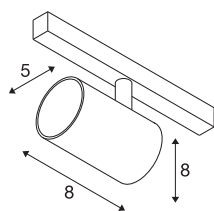

NUMINOS® XS 48V TRACK DALI

spot, zwart/chroom, 8,7W, 650lm, 2700K, CRI >90, 40°

Hoogwaardig minimalisme over de hele rail: de compacte spots van NUMINOS® stralen elegant en efficiënt op het 48V track railsysteem. Met hun heldere, cilindrische vormtaal kunt u ze ook in de meest veeleisende ontwerp sfeer inpassen. De lichtsterkte, lichtkleur (2700K/3000-K/4000K) en de halve verstrooiingshoek (20°/40°/55°) van de Dali-compatibele spots kunnen worden geselecteerd overeenkomstig de eisen van het project. De behuizing van aluminium is verkrijgbaar in zwart, wit en chroom. De CRI-waarde van meer dan 90 zorgt voor een natuurlijke kleurweergave. En via een railadapter is de draaibare en zwenkbare spot even snel als eenvoudig geïnstalleerd.

TECHNISCHE SPECIFICATIES

Art.nr.	1006656
Aantal verschillende lichtopeningen	1
Draai- of kantelbaar	rotary bar and tiltable
IP-code	IP 20
Slagvastheidsklasse	IK 02
Slagvastheid	0.2 Joule
Montagebeschrijving	Rail,Rail plafond,Rail wand
Dimbaar	Ja
Dimtechniek	DALI 2
Primaire nominale spanning	48V
Secundaire stroom / spanning	200 mA
Veiligheidsklasse	III
Wattage	8.7 W
minimale omgevingstemperatuur	-20 °C
maximale omgevingstemperatuur	35 °C
Netwerk nominaal standby-vermogen	0.5 W
Lumen	650 lm
Lichtkleurtemperatuur	2700 Kelvin
Stralingshoek	40 °
Kleur	zwart
CRI	90
UGR ≤	22

Lichtbron

798300	
--------	---

Accessoires

1005614	NUMINOS® XS , diffusor frosted
1005612	NUMINOS® XS , diffusor
1005615	NUMINOS® XS , diffusor zwart
1005613	NUMINOS® XS , diffusor transparant

LXXBXX gegevens	L80B50
Levensduur	50000 h
Risk Group	1
Hoogte	8 cm
Diameter	5 cm
Nettogewicht	0.178 kg
Brutogewicht	0.19 kg