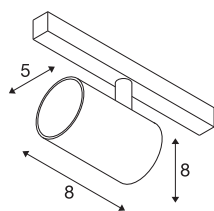

NUMINOS® XS 48V TRACK DALI

spot, zwart/zwart, 8,7W, 640lm, 2700K, CRI >90, 55°

Hoogwaardig minimalisme over de hele rail: de compacte spots van NUMINOS® stralen elegant en efficiënt op het 48V track railsysteem. Met hun heldere, cilindrische vormtotaal kunt u ze ook in de meest veeleisende ontwerp sfeer inpassen. De lichtsterkte, lichtkleur (2700K/3000-K/4000K) en de halve verstrooiingshoek (20°/40°/55°) van de Dali-compatibele spots kunnen worden geselecteerd overeenkomstig de eisen van het project. De behuizing van aluminium is verkrijgbaar in zwart, wit en chroom. De CRI-waarde van meer dan 90 zorgt voor een natuurlijke kleurweergave. En via een railadapter is de draaibare en zwenkbare spot even snel als eenvoudig geïnstalleerd.

TECHNISCHE SPECIFICATIES

Art.nr.	1006657
Aantal verschillende lichtopeningen	1
Draai- of kantelbaar	rotary bar and tiltable
IP-code	IP 20
Slagvastheidsklasse	IK 02
Slagvastheid	0.2 Joule
Montagebeschrijving	Rail,Rail plafond,Rail wand
Dimbaar	Ja
Dimtechniek	DALI 2
Primaire nominale spanning	48V
Secundaire stroom / spanning	200 mA
Veiligheidsklasse	III
Wattage	8.7 W
minimale omgevingstemperatuur	-20 °C
maximale omgevingstemperatuur	35 °C
Netwerk nominaal standby-vermogen	0.5 W
Lumen	640 lm
Lichtkleurtemperatuur	2700 Kelvin
Stralingshoek	55 °
Kleur	zwart
CRI	90
UGR ≤	25

Lichtbron

798300	
--------	---

Accessoires

1005614	NUMINOS® XS , diffusor frosted
1005612	NUMINOS® XS , diffusor
1005615	NUMINOS® XS , diffusor zwart
1005613	NUMINOS® XS , diffusor transparant

LXXBXX gegevens	L80B50
Levensduur	50000 h
Risk Group	1
Hoogte	8 cm
Diameter	5 cm
Nettogewicht	0.178 kg
Brutogewicht	0.19 kg