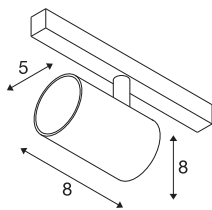

NUMINOS® XS 48V TRACK DALI

spot, zwart/wit, 8,7W, 670lm, 2700K, CRI >90, 55°

Hoogwaardig minimalisme over de hele rail: de compacte spots van NUMINOS® stralen elegant en efficiënt op het 48V track railsysteem. Met hun heldere, cilindrische vormtotaal kunt u ze ook in de meest veeleisende ontwerpsfeer inpassen. De lichtsterkte, lichtkleur (2700K/3000K/4000K) en de halve verstrooiingshoek (20°/40°/55°) van de Dali-compatibele spots kunnen worden geselecteerd overeenkomstig de eisen van het project. De behuizing van aluminium is verkrijgbaar in zwart, wit en chroom. De CRI-waarde van meer dan 90 zorgt voor een natuurlijke kleurweergave. En via een railadapter is de draaibare en zwenkbare spot even snel als eenvoudig geïnstalleerd.

TECHNISCHE SPECIFICATIES

Art.nr.	1006658
Aantal verschillende lichtopeningen	1
Draai- of kantelbaar	rotary bar and tiltable
IP-code	IP 20
Slagvastheidsklasse	IK 02
Slagvastheid	0.2 Joule
Montagebeschrijving	Rail, Rail plafond, Rail wand
Dimbaar	Ja
Dimtechniek	DALI 2
Primaire nominale spanning	48V
Secundaire stroom / spanning	200 mA
Veiligheidsklasse	III
Wattage	8.7 W
minimale omgevingstemperatuur	-20 °C
maximale omgevingstemperatuur	35 °C
Netwerk nominaal standby-vermogen	0.5 W
Lumen	670 lm
Lichtkleurtemperatuur	2700 Kelvin
Stralingshoek	55 °
Kleur	zwart
CRI	90
UGR ≤	25

Lichtbron

798300	
--------	---

Accessoires

1005614	NUMINOS® XS , diffusor frosted
1005612	NUMINOS® XS , diffusor
1005615	NUMINOS® XS , diffusor zwart
1005613	NUMINOS® XS , diffusor transparant

LXXBXX gegevens	L80B50
Levensduur	50000 h
Risk Group	1
Hoogte	8 cm
Diameter	5 cm
Nettogewicht	0.178 kg
Brutogewicht	0.19 kg