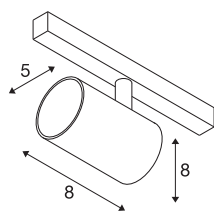

NUMINOS® XS 48V TRACK DALI

spot, zwart/chroom, 8,7W, 670lm, 2700K, CRI >90, 55°

Hoogwaardig minimalisme over de hele rail: de compacte spots van NUMINOS® stralen elegant en efficiënt op het 48V track railsysteem. Met hun heldere, cilindrische vormtotaal kunt u ze ook in de meest veeleisende ontwerpsfeer inpassen. De lichtsterkte, lichtkleur (2700K/3000K/4000K) en de halve verstrooiingshoek (20°/40°/55°) van de Dali-compatibele spots kunnen worden geselecteerd overeenkomstig de eisen van het project. De behuizing van aluminium is verkrijgbaar in zwart, wit en chroom. De CRI-waarde van meer dan 90 zorgt voor een natuurlijke kleurweergave. En via een railadapter is de draaibare en zwenkbare spot even snel als eenvoudig geïnstalleerd.

TECHNISCHE SPECIFICATIES

Art.nr.	1006659
Aantal verschillende lichtopeningen	1
Draai- of kantelbaar	rotary bar and tiltable
IP-code	IP 20
Slagvastheidsklasse	IK 02
Slagvastheid	0.2 Joule
Montagebeschrijving	Rail,Rail plafond,Rail wand
Dimbaar	Ja
Dimtechniek	DALI 2
Primaire nominale spanning	48V
Secundaire stroom / spanning	200 mA
Veiligheidsklasse	III
Wattage	8.7 W
minimale omgevingstemperatuur	-20 °C
maximale omgevingstemperatuur	35 °C
Netwerk nominaal standby-vermogen	0.5 W
Lumen	670 lm
Lichtkleurtemperatuur	2700 Kelvin
Stralingshoek	55 °
Kleur	zwart
CRI	90
UGR ≤	25

Lichtbron

798300	
--------	---

Accessoires

1005614	NUMINOS® XS , diffusor frosted
1005612	NUMINOS® XS , diffusor
1005615	NUMINOS® XS , diffusor zwart
1005613	NUMINOS® XS , diffusor transparant

LXXBXX gegevens	L80B50
Levensduur	50000 h
Risk Group	1
Hoogte	8 cm
Diameter	5 cm
Nettogewicht	0.178 kg
Brutogewicht	0.19 kg