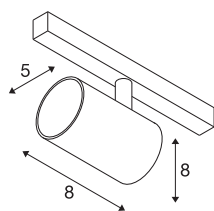

NUMINOS® XS 48V TRACK DALI

spot, wit/zwart, 8,7W, 640lm, 2700K, CRI >90, 20°

Hoogwaardig minimalisme over de hele rail: de compacte spots van NUMINOS® stralen elegant en efficiënt op het 48V track railsysteem. Met hun heldere, cilindrische vormtotaal kunt u ze ook in de meest veeleisende ontwerp sfeer inpassen. De lichtsterkte, lichtkleur (2700K/3000-K/4000K) en de halve verstrooiingshoek (20°/40°/55°) van de Dali-compatibele spots kunnen worden geselecteerd overeenkomstig de eisen van het project. De behuizing van aluminium is verkrijgbaar in zwart, wit en chroom. De CRI-waarde van meer dan 90 zorgt voor een natuurlijke kleurweergave. En via een railadapter is de draaibare en zwenkbare spot even snel als eenvoudig geïnstalleerd.

TECHNISCHE SPECIFICATIES

Art.nr.	1006660
Aantal verschillende lichtopeningen	1
Draai- of kantelbaar	rotary bar and tiltable
IP-code	IP 20
Slagvastheidsklasse	IK 02
Slagvastheid	0.2 Joule
Montagebeschrijving	Rail,Rail plafond,Rail wand
Dimbaar	Ja
Dimtechniek	DALI 2
Primaire nominale spanning	48V
Secundaire stroom / spanning	200 mA
Veiligheidsklasse	III
Wattage	8.7 W
minimale omgevingstemperatuur	-20 °C
maximale omgevingstemperatuur	35 °C
Netwerk nominaal standby-vermogen	0.5 W
Lumen	640 lm
Lichtkleurtemperatuur	2700 Kelvin
Stralingshoek	20 °
Kleur	wit
CRI	90
UGR ≤	16

Lichtbron

798300	
--------	---

Accessoires

1005614	NUMINOS® XS , diffusor frosted
1005612	NUMINOS® XS , diffusor
1005615	NUMINOS® XS , diffusor zwart
1005613	NUMINOS® XS , diffusor transparant

LXXBXX gegevens	L80B50
Levensduur	50000 h
Risk Group	1
Hoogte	8 cm
Diameter	5 cm
Nettogewicht	0.178 kg
Brutogewicht	0.19 kg