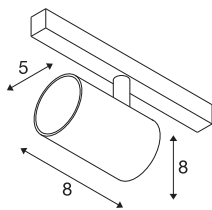

NUMINOS® XS 48V TRACK DALI

spot, wit/wit, 8,7W, 670lm, 2700K, CRI >90, 20°

Hoogwaardig minimalisme over de hele rail: de compacte spots van NUMINOS® stralen elegant en efficiënt op het 48V track railsysteem. Met hun heldere, cilindrische vormtotaal kunt u ze ook in de meest veeleisende ontwerp sfeer inpassen. De lichtsterkte, lichtkleur (2700K/3000K/4000K) en de halve verstrooiingshoek (20°/40°/55°) van de Dali-compatibele spots kunnen worden geselecteerd overeenkomstig de eisen van het project. De behuizing van aluminium is verkrijgbaar in zwart, wit en chroom. De CRI-waarde van meer dan 90 zorgt voor een natuurlijke kleurweergave. En via een railadapter is de draaibare en zwenkbare spot even snel als eenvoudig geïnstalleerd.

TECHNISCHE SPECIFICATIES

Art.nr.	1006661
Aantal verschillende lichtopeningen	1
Draai- of kantelbaar	rotary bar and tiltable
IP-code	IP 20
Slagvastheidsklasse	IK 02
Slagvastheid	0.2 Joule
Montagebeschrijving	Rail,Rail plafond,Rail wand
Dimbaar	Ja
Dimtechniek	DALI 2
Primaire nominale spanning	48V
Secundaire stroom / spanning	200 mA
Veiligheidsklasse	III
Wattage	8.7 W
minimale omgevingstemperatuur	-20 °C
maximale omgevingstemperatuur	35 °C
Netwerk nominaal standby-vermogen	0.5 W
Lumen	670 lm
Lichtkleurtemperatuur	2700 Kelvin
Stralingshoek	20 °
Kleur	wit
CRI	90
UGR ≤	16

Lichtbron

798300	
--------	---

Accessoires

1005614	NUMINOS® XS , diffusor frosted
1005612	NUMINOS® XS , diffusor
1005615	NUMINOS® XS , diffusor zwart
1005613	NUMINOS® XS , diffusor transparant

LXXBXX gegevens	L80B50
Levensduur	50000 h
Risk Group	1
Hoogte	8 cm
Diameter	5 cm
Nettogewicht	0.178 kg
Brutogewicht	0.19 kg