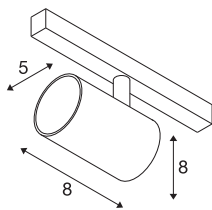

## NUMINOS® XS 48V TRACK DALI

spot, wit/chroom, 8,7W, 670lm, 2700K, CRI >90, 20°

Hoogwaardig minimalisme over de hele rail: de compacte spots van NUMINOS® stralen elegant en efficiënt op het 48V track railsysteem. Met hun heldere, cilindrische vormtotaal kunt u ze ook in de meest veeleisende ontwerp sfeer inpassen. De lichtsterkte, lichtkleur (2700K/3000-K/4000K) en de halve verstrooiingshoek (20°/40°/55°) van de Dali-compatibele spots kunnen worden geselecteerd overeenkomstig de eisen van het project. De behuizing van aluminium is verkrijgbaar in zwart, wit en chroom. De CRI-waarde van meer dan 90 zorgt voor een natuurlijke kleurweergave. En via een railadapter is de draaibare en zwenkbare spot even snel als eenvoudig geïnstalleerd.

## TECHNISCHE SPECIFICATIES

Art.nr.	1006662
Aantal verschillende lichtopeningen	1
Draai- of kantelbaar	rotary bar and tiltable
IP-code	IP 20
Slagvastheidsklasse	IK 02
Slagvastheid	0.2 Joule
Montagebeschrijving	Rail,Rail plafond,Rail wand
Dimbaar	Ja
Dimtechniek	DALI 2
Primaire nominale spanning	48V
Secundaire stroom / spanning	200 mA
Veiligheidsklasse	III
Wattage	8.7 W
minimale omgevingstemperatuur	-20 °C
maximale omgevingstemperatuur	35 °C
Netwerk nominaal standby-vermogen	0.5 W
Lumen	670 lm
Lichtkleurtemperatuur	2700 Kelvin
Stralingshoek	20 °
Kleur	wit
CRI	90
UGR ≤	16

### Accessoires

1005614	NUMINOS® XS , diffusor frosted
1005612	NUMINOS® XS , diffusor
1005615	NUMINOS® XS , diffusor zwart
1005613	NUMINOS® XS , diffusor transparant

LXXBXX gegevens	L80B50
Levensduur	50000 h
Risk Group	1
Hoogte	8 cm
Diameter	5 cm
Nettogewicht	0.178 kg
Brutogewicht	0.19 kg