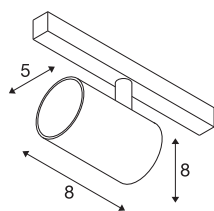

NUMINOS® XS 48V TRACK DALI

spot, wit/zwart, 8,7W, 620lm, 2700K, CRI >90, 40°

Hoogwaardig minimalisme over de hele rail: de compacte spots van NUMINOS® stralen elegant en efficiënt op het 48V track railsysteem. Met hun heldere, cilindrische vormtotaal kunt u ze ook in de meest veeleisende ontwerp sfeer inpassen. De lichtsterkte, lichtkleur (2700K/3000-K/4000K) en de halve verstrooiingshoek (20°/40°/55°) van de Dali-compatibele spots kunnen worden geselecteerd overeenkomstig de eisen van het project. De behuizing van aluminium is verkrijgbaar in zwart, wit en chroom. De CRI-waarde van meer dan 90 zorgt voor een natuurlijke kleurweergave. En via een railadapter is de draaibare en zwenkbare spot even snel als eenvoudig geïnstalleerd.

TECHNISCHE SPECIFICATIES

Art.nr.	1006663
Aantal verschillende lichtopeningen	1
Draai- of kantelbaar	rotary bar and tiltable
IP-code	IP 20
Slagvastheidsklasse	IK 02
Slagvastheid	0.2 Joule
Montagebeschrijving	Rail,Rail plafond,Rail wand
Dimbaar	Ja
Dimtechniek	DALI 2
Primaire nominale spanning	48V
Secundaire stroom / spanning	200 mA
Veiligheidsklasse	III
Wattage	8.7 W
minimale omgevingstemperatuur	-20 °C
maximale omgevingstemperatuur	35 °C
Netwerk nominaal standby-vermogen	0.5 W
Lumen	620 lm
Lichtkleurtemperatuur	2700 Kelvin
Stralingshoek	40 °
Kleur	wit
CRI	90
UGR ≤	22

Lichtbron

798300	
--------	---

Accessoires

1005614	NUMINOS® XS , diffusor frosted
1005612	NUMINOS® XS , diffusor
1005615	NUMINOS® XS , diffusor zwart
1005613	NUMINOS® XS , diffusor transparant

LXXBXX gegevens	L80B50
Levensduur	50000 h
Risk Group	1
Hoogte	8 cm
Diameter	5 cm
Nettogewicht	0.178 kg
Brutogewicht	0.19 kg