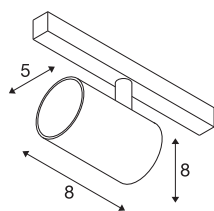

NUMINOS® XS 48V TRACK DALI

spot, wit/wit, 8,7W, 650lm, 2700K, CRI >90, 40°

Hoogwaardig minimalisme over de hele rail: de compacte spots van NUMINOS® stralen elegant en efficiënt op het 48V track railsysteem. Met hun heldere, cilindrische vormtotaal kunt u ze ook in de meest veeleisende ontwerp sfeer inpassen. De lichtsterkte, lichtkleur (2700K/3000K/4000K) en de halve verstrooiingshoek (20°/40°/55°) van de Dali-compatibele spots kunnen worden geselecteerd overeenkomstig de eisen van het project. De behuizing van aluminium is verkrijgbaar in zwart, wit en chroom. De CRI-waarde van meer dan 90 zorgt voor een natuurlijke kleurweergave. En via een railadapter is de draaibare en zwenkbare spot even snel als eenvoudig geïnstalleerd.

TECHNISCHE SPECIFICATIES

Art.nr.	1006664
Aantal verschillende lichtopeningen	1
Draai- of kantelbaar	rotary bar and tiltable
IP-code	IP 20
Slagvastheidsklasse	IK 02
Slagvastheid	0.2 Joule
Montagebeschrijving	Rail,Rail plafond,Rail wand
Dimbaar	Ja
Dimtechniek	DALI 2
Primaire nominale spanning	48V
Secundaire stroom / spanning	200 mA
Veiligheidsklasse	III
Wattage	8.7 W
minimale omgevingstemperatuur	-20 °C
maximale omgevingstemperatuur	35 °C
Netwerk nominaal standby-vermogen	0.5 W
Lumen	650 lm
Lichtkleurtemperatuur	2700 Kelvin
Stralingshoek	40 °
Kleur	wit
CRI	90
UGR ≤	22

Lichtbron

798300	
--------	---

Accessoires

1005614	NUMINOS® XS , diffusor frosted
1005612	NUMINOS® XS , diffusor
1005615	NUMINOS® XS , diffusor zwart
1005613	NUMINOS® XS , diffusor transparant

LXXBXX gegevens	L80B50
Levensduur	50000 h
Risk Group	1
Hoogte	8 cm
Diameter	5 cm
Nettogewicht	0.178 kg
Brutogewicht	0.19 kg