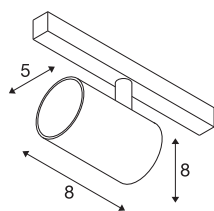

## NUMINOS® XS 48V TRACK DALI

spot, wit/chroom, 8,7W, 650lm, 2700K, CRI >90, 40°

Hoogwaardig minimalisme over de hele rail: de compacte spots van NUMINOS® stralen elegant en efficiënt op het 48V track railsysteem. Met hun heldere, cilindrische vormtotaal kunt u ze ook in de meest veeleisende ontwerp sfeer inpassen. De lichtsterkte, lichtkleur (2700K/3000K/4000K) en de halve verstrooiingshoek (20°/40°/55°) van de Dali-compatibele spots kunnen worden geselecteerd overeenkomstig de eisen van het project. De behuizing van aluminium is verkrijgbaar in zwart, wit en chroom. De CRI-waarde van meer dan 90 zorgt voor een natuurlijke kleurweergave. En via een railadapter is de draaibare en zwenkbare spot even snel als eenvoudig geïnstalleerd.

## TECHNISCHE SPECIFICATIES

Art.nr.	1006665
Aantal verschillende lichtopeningen	1
Draai- of kantelbaar	rotary bar and tiltable
IP-code	IP 20
Slagvastheidsklasse	IK 02
Slagvastheid	0.2 Joule
Montagebeschrijving	Rail,Rail plafond,Rail wand
Dimbaar	Ja
Dimtechniek	DALI 2
Primaire nominale spanning	48V
Secundaire stroom / spanning	200 mA
Veiligheidsklasse	III
Wattage	8.7 W
minimale omgevingstemperatuur	-20 °C
maximale omgevingstemperatuur	35 °C
Netwerk nominaal standby-vermogen	0.5 W
Lumen	650 lm
Lichtkleurtemperatuur	2700 Kelvin
Stralingshoek	40 °
Kleur	wit
CRI	90
UGR ≤	22

### Accessoires

1005614	NUMINOS® XS , diffusor frosted
1005612	NUMINOS® XS , diffusor
1005615	NUMINOS® XS , diffusor zwart
1005613	NUMINOS® XS , diffusor transparant

LXXBXX gegevens	L80B50
Levensduur	50000 h
Risk Group	1
Hoogte	8 cm
Diameter	5 cm
Nettogewicht	0.178 kg
Brutogewicht	0.19 kg