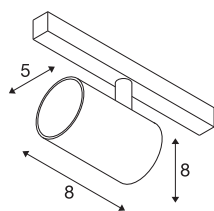

NUMINOS® XS 48V TRACK DALI

spot, wit/zwart, 8,7W, 640lm, 2700K, CRI >90, 55°

Hoogwaardig minimalisme over de hele rail: de compacte spots van NUMINOS® stralen elegant en efficiënt op het 48V track railsysteem. Met hun heldere, cilindrische vormtotaal kunt u ze ook in de meest veeleisende ontwerp sfeer inpassen. De lichtsterkte, lichtkleur (2700K/3000K/4000K) en de halve verstrooiingshoek (20°/40°/55°) van de Dali-compatibele spots kunnen worden geselecteerd overeenkomstig de eisen van het project. De behuizing van aluminium is verkrijgbaar in zwart, wit en chroom. De CRI-waarde van meer dan 90 zorgt voor een natuurlijke kleurweergave. En via een railadapter is de draaibare en zwenkbare spot even snel als eenvoudig geïnstalleerd.

TECHNISCHE SPECIFICATIES

Art.nr.	1006666
Aantal verschillende lichtopeningen	1
Draai- of kantelbaar	rotary bar and tiltable
IP-code	IP 20
Slagvastheidsklasse	IK 02
Slagvastheid	0.2 Joule
Montagebeschrijving	Rail,Rail plafond,Rail wand
Dimbaar	Ja
Dimtechniek	DALI 2
Primaire nominale spanning	48V
Secundaire stroom / spanning	200 mA
Veiligheidsklasse	III
Wattage	8.7 W
minimale omgevingstemperatuur	-20 °C
maximale omgevingstemperatuur	35 °C
Netwerk nominaal standby-vermogen	0.5 W
Lumen	640 lm
Lichtkleurtemperatuur	2700 Kelvin
Stralingshoek	55 °
Kleur	wit
CRI	90
UGR ≤	25

Lichtbron

798300	
--------	---

Accessoires

1005614	NUMINOS® XS , diffusor frosted
1005612	NUMINOS® XS , diffusor
1005615	NUMINOS® XS , diffusor zwart
1005613	NUMINOS® XS , diffusor transparant

LXXBXX gegevens	L80B50
Levensduur	50000 h
Risk Group	1
Hoogte	8 cm
Diameter	5 cm
Nettogewicht	0.178 kg
Brutogewicht	0.19 kg