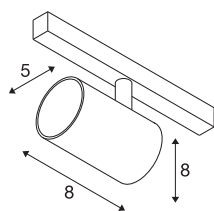

## NUMINOS® XS 48V TRACK DALI

spot, wit/wit, 8,7W, 670lm, 2700K, CRI >90, 55°

Hoogwaardig minimalisme over de hele rail: de compacte spots van NUMINOS® stralen elegant en efficiënt op het 48V track railsysteem. Met hun heldere, cilindrische vormtotaal kunt u ze ook in de meest veeleisende ontwerp sfeer inpassen. De lichtsterkte, lichtkleur (2700K/3000K/4000K) en de halve verstrooiingshoek (20°/40°/55°) van de Dali-compatibele spots kunnen worden geselecteerd overeenkomstig de eisen van het project. De behuizing van aluminium is verkrijgbaar in zwart, wit en chroom. De CRI-waarde van meer dan 90 zorgt voor een natuurlijke kleurweergave. En via een railadapter is de draaibare en zwenkbare spot even snel als eenvoudig geïnstalleerd.

## TECHNISCHE SPECIFICATIES

Art.nr.	1006667
Aantal verschillende lichtopeningen	1
Draai- of kantelbaar	rotary bar and tiltable
IP-code	IP 20
Slagvastheidsklasse	IK 02
Slagvastheid	0.2 Joule
Montagebeschrijving	Rail,Rail plafond,Rail wand
Dimbaar	Ja
Dimtechniek	DALI 2
Primaire nominale spanning	48V
Secundaire stroom / spanning	200 mA
Veiligheidsklasse	III
Wattage	8.7 W
minimale omgevingstemperatuur	-20 °C
maximale omgevingstemperatuur	35 °C
Netwerk nominaal standby-vermogen	0.5 W
Lumen	670 lm
Lichtkleurtemperatuur	2700 Kelvin
Stralingshoek	55 °
Kleur	wit
CRI	90
UGR ≤	25

### Accessoires

1005614	NUMINOS® XS , diffusor frosted
1005612	NUMINOS® XS , diffusor
1005615	NUMINOS® XS , diffusor zwart
1005613	NUMINOS® XS , diffusor transparant

LXXBXX gegevens	L80B50
Levensduur	50000 h
Risk Group	1
Hoogte	8 cm
Diameter	5 cm
Nettogewicht	0.178 kg
Brutogewicht	0.19 kg