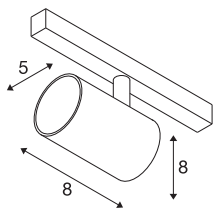

NUMINOS® XS 48V TRACK DALI

spot, wit/chroom, 8,7W, 670lm, 2700K, CRI >90, 55°

Hoogwaardig minimalisme over de hele rail: de compacte spots van NUMINOS® stralen elegant en efficiënt op het 48V track railsysteem. Met hun heldere, cilindrische vormtotaal kunt u ze ook in de meest veeleisende ontwerp sfeer inpassen. De lichtsterkte, lichtkleur (2700K/3000-K/4000K) en de halve verstrooiingshoek (20°/40°/55°) van de Dali-compatibele spots kunnen worden geselecteerd overeenkomstig de eisen van het project. De behuizing van aluminium is verkrijgbaar in zwart, wit en chroom. De CRI-waarde van meer dan 90 zorgt voor een natuurlijke kleurweergave. En via een railadapter is de draaibare en zwenkbare spot even snel als eenvoudig geïnstalleerd.

TECHNISCHE SPECIFICATIES

Art.nr.	1006668
Aantal verschillende lichtopeningen	1
Draai- of kantelbaar	rotary bar and tiltable
IP-code	IP 20
Slagvastheidsklasse	IK 02
Slagvastheid	0.2 Joule
Montagebeschrijving	Rail,Rail plafond,Rail wand
Dimbaar	Ja
Dimtechniek	DALI 2
Primaire nominale spanning	48V
Secundaire stroom / spanning	200 mA
Veiligheidsklasse	III
Wattage	8.7 W
minimale omgevingstemperatuur	-20 °C
maximale omgevingstemperatuur	35 °C
Netwerk nominaal standby-vermogen	0.5 W
Lumen	670 lm
Lichtkleurtemperatuur	2700 Kelvin
Stralingshoek	55 °
Kleur	wit
CRI	90
UGR ≤	25

Lichtbron

798300	
--------	---

Accessoires

1005614	NUMINOS® XS , diffusor frosted
1005612	NUMINOS® XS , diffusor
1005615	NUMINOS® XS , diffusor zwart
1005613	NUMINOS® XS , diffusor transparant

LXXBXX gegevens	L80B50
Levensduur	50000 h
Risk Group	1
Hoogte	8 cm
Diameter	5 cm
Nettogewicht	0.178 kg
Brutogewicht	0.19 kg