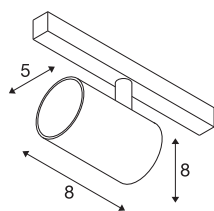

## NUMINOS® XS 48V TRACK DALI

spot, zwart/zwart, 8,7W, 700lm, 3000K, CRI >90, 20°

Hoogwaardig minimalisme over de hele rail: de compacte spots van NUMINOS® stralen elegant en efficiënt op het 48V track railsysteem. Met hun heldere, cilindrische vormtotaal kunt u ze ook in de meest veeleisende ontwerpsfeer inpassen. De lichtsterkte, lichtkleur (2700K/3000K/4000K) en de halve verstrooiingshoek (20°/40°/55°) van de Dali-compatibele spots kunnen worden geselecteerd overeenkomstig de eisen van het project. De behuizing van aluminium is verkrijgbaar in zwart, wit en chroom. De CRI-waarde van meer dan 90 zorgt voor een natuurlijke kleurweergave. En via een railadapter is de draaibare en zwenkbare spot even snel als eenvoudig geïnstalleerd.

## TECHNISCHE SPECIFICATIES

Art.nr.	1006669
Aantal verschillende lichtopeningen	1
Draai- of kantelbaar	rotary bar and tiltable
IP-code	IP 20
Slagvastheidsklasse	IK 02
Slagvastheid	0.2 Joule
Montagebeschrijving	Rail,Rail plafond,Rail wand
Dimbaar	Ja
Dimtechniek	DALI 2
Primaire nominale spanning	48V
Secundaire stroom / spanning	200 mA
Veiligheidsklasse	III
Wattage	8.7 W
minimale omgevingstemperatuur	-20 °C
maximale omgevingstemperatuur	35 °C
Netwerk nominaal standby-vermogen	0.5 W
Lumen	700 lm
Lichtkleurtemperatuur	3000 Kelvin
Stralingshoek	20 °
Kleur	zwart
CRI	90
UGR ≤	16

### Accessoires

1005614	NUMINOS® XS , diffusor frosted
1005612	NUMINOS® XS , diffusor
1005615	NUMINOS® XS , diffusor zwart
1005613	NUMINOS® XS , diffusor transparant

LXXBXX gegevens	L80B50
Levensduur	50000 h
Risk Group	2
Hoogte	8 cm
Diameter	5 cm
Nettogewicht	0.178 kg
Brutogewicht	0.19 kg