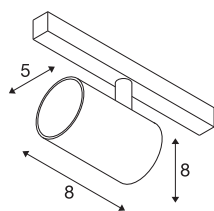

NUMINOS® XS 48V TRACK DALI

spot, zwart/wit, 8,7W, 730lm, 3000K, CRI >90, 20°

Hoogwaardig minimalisme over de hele rail: de compacte spots van NUMINOS® stralen elegant en efficiënt op het 48V track railsysteem. Met hun heldere, cilindrische vormtotaal kunt u ze ook in de meest veeleisende ontwerp sfeer inpassen. De lichtsterkte, lichtkleur (2700K/3000-K/4000K) en de halve verstrooiingshoek (20°/40°/55°) van de Dali-compatibele spots kunnen worden geselecteerd overeenkomstig de eisen van het project. De behuizing van aluminium is verkrijgbaar in zwart, wit en chroom. De CRI-waarde van meer dan 90 zorgt voor een natuurlijke kleurweergave. En via een railadapter is de draaibare en zwenkbare spot even snel als eenvoudig geïnstalleerd.

TECHNISCHE SPECIFICATIES

Art.nr.	1006670
Aantal verschillende lichtopeningen	1
Draai- of kantelbaar	rotary bar and tiltable
IP-code	IP 20
Slagvastheidsklasse	IK 02
Slagvastheid	0.2 Joule
Montagebeschrijving	Rail, Rail plafond, Rail wand
Dimbaar	Ja
Dimtechniek	DALI 2
Primaire nominale spanning	48V
Secundaire stroom / spanning	200 mA
Veiligheidsklasse	III
Wattage	8.7 W
minimale omgevingstemperatuur	-20 °C
maximale omgevingstemperatuur	35 °C
Netwerk nominaal standby-vermogen	0.5 W
Lumen	730 lm
Lichtkleurtemperatuur	3000 Kelvin
Stralingshoek	20 °
Kleur	zwart
CRI	90
UGR ≤	16

Lichtbron

798303	
--------	---

Accessoires

1005614	NUMINOS® XS , diffusor frosted
1005612	NUMINOS® XS , diffusor
1005615	NUMINOS® XS , diffusor zwart
1005613	NUMINOS® XS , diffusor transparant

LXXBXX gegevens	L80B50
Levensduur	50000 h
Risk Group	2
Hoogte	8 cm
Diameter	5 cm
Nettogewicht	0.178 kg
Brutogewicht	0.19 kg