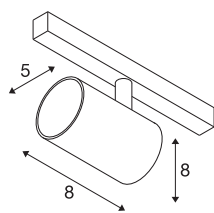

## NUMINOS® XS 48V TRACK DALI

spot, zwart/chroom, 8,7W, 730lm, 3000K, CRI >90, 20°

Hoogwaardig minimalisme over de hele rail: de compacte spots van NUMINOS® stralen elegant en efficiënt op het 48V track railsysteem. Met hun heldere, cilindrische vormtotaal kunt u ze ook in de meest veeleisende ontwerpsfeer inpassen. De lichtsterkte, lichtkleur (2700K/3000K/4000K) en de halve verstrooiingshoek (20°/40°/55°) van de Dali-compatibele spots kunnen worden geselecteerd overeenkomstig de eisen van het project. De behuizing van aluminium is verkrijgbaar in zwart, wit en chroom. De CRI-waarde van meer dan 90 zorgt voor een natuurlijke kleurweergave. En via een railadapter is de draaibare en zwenkbare spot even snel als eenvoudig geïnstalleerd.

## TECHNISCHE SPECIFICATIES

Art.nr.	1006671
Aantal verschillende lichtopeningen	1
Draai- of kantelbaar	rotary bar and tiltable
IP-code	IP 20
Slagvastheidsklasse	IK 02
Slagvastheid	0.2 Joule
Montagebeschrijving	Rail,Rail plafond,Rail wand
Dimbaar	Ja
Dimtechniek	DALI 2
Primaire nominale spanning	48V
Secundaire stroom / spanning	200 mA
Veiligheidsklasse	III
Wattage	8.7 W
minimale omgevingstemperatuur	-20 °C
maximale omgevingstemperatuur	35 °C
Netwerk nominaal standby-vermogen	0.5 W
Lumen	730 lm
Lichtkleurtemperatuur	3000 Kelvin
Stralingshoek	20 °
Kleur	zwart
CRI	90
UGR ≤	16

### Accessoires

1005614	NUMINOS® XS , diffusor frosted
1005612	NUMINOS® XS , diffusor
1005615	NUMINOS® XS , diffusor zwart
1005613	NUMINOS® XS , diffusor transparant

LXXBXX gegevens	L80B50
Levensduur	50000 h
Risk Group	2
Hoogte	8 cm
Diameter	5 cm
Nettogewicht	0.178 kg
Brutogewicht	0.19 kg