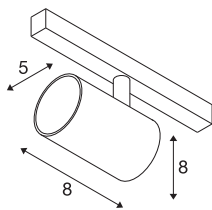

NUMINOS® XS 48V TRACK DALI

spot, zwart/zwart, 8,7W, 670lm, 3000K, CRI >90, 40°

Hoogwaardig minimalisme over de hele rail: de compacte spots van NUMINOS® stralen elegant en efficiënt op het 48V track railsysteem. Met hun heldere, cilindrische vormtotaal kunt u ze ook in de meest veeleisende ontwerpsfeer inpassen. De lichtsterkte, lichtkleur (2700K/3000K/4000K) en de halve verstrooiingshoek (20°/40°/55°) van de Dali-compatibele spots kunnen worden geselecteerd overeenkomstig de eisen van het project. De behuizing van aluminium is verkrijgbaar in zwart, wit en chroom. De CRI-waarde van meer dan 90 zorgt voor een natuurlijke kleurweergave. En via een railadapter is de draaibare en zwenkbare spot even snel als eenvoudig geïnstalleerd.

TECHNISCHE SPECIFICATIES

Art.nr.	1006672
Aantal verschillende lichtopeningen	1
Draai- of kantelbaar	rotary bar and tiltable
IP-code	IP 20
Slagvastheidsklasse	IK 02
Slagvastheid	0.2 Joule
Montagebeschrijving	Rail,Rail plafond,Rail wand
Dimbaar	Ja
Dimtechniek	DALI 2
Primaire nominale spanning	48V
Secundaire stroom / spanning	200 mA
Veiligheidsklasse	III
Wattage	8.7 W
minimale omgevingstemperatuur	-20 °C
maximale omgevingstemperatuur	35 °C
Netwerk nominaal standby-vermogen	0.5 W
Lumen	670 lm
Lichtkleurtemperatuur	3000 Kelvin
Stralingshoek	40 °
Kleur	zwart
CRI	90
UGR ≤	22

Lichtbron

798303	
--------	---

Accessoires

1005614	NUMINOS® XS , diffusor frosted
1005612	NUMINOS® XS , diffusor
1005615	NUMINOS® XS , diffusor zwart
1005613	NUMINOS® XS , diffusor transparant

LXXBXX gegevens	L80B50
Levensduur	50000 h
Risk Group	2
Hoogte	8 cm
Diameter	5 cm
Nettogewicht	0.178 kg
Brutogewicht	0.19 kg