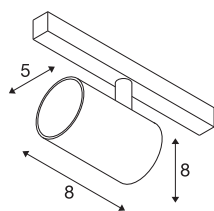

NUMINOS® XS 48V TRACK DALI

spot, zwart/wit, 8,7W, 700lm, 3000K, CRI >90, 40°

Hoogwaardig minimalisme over de hele rail: de compacte spots van NUMINOS® stralen elegant en efficiënt op het 48V track railsysteem. Met hun heldere, cilindrische vormtotaal kunt u ze ook in de meest veeleisende ontwerpsfeer inpassen. De lichtsterkte, lichtkleur (2700K/3000K/4000K) en de halve verstrooiingshoek (20°/40°/55°) van de Dali-compatibele spots kunnen worden geselecteerd overeenkomstig de eisen van het project. De behuizing van aluminium is verkrijgbaar in zwart, wit en chroom. De CRI-waarde van meer dan 90 zorgt voor een natuurlijke kleurweergave. En via een railadapter is de draaibare en zwenkbare spot even snel als eenvoudig geïnstalleerd.

TECHNISCHE SPECIFICATIES

Art.nr.	1006673
Aantal verschillende lichtopeningen	1
Draai- of kantelbaar	rotary bar and tiltable
IP-code	IP 20
Slagvastheidsklasse	IK 02
Slagvastheid	0.2 Joule
Montagebeschrijving	Rail,Rail plafond,Rail wand
Dimbaar	Ja
Dimtechniek	DALI 2
Primaire nominale spanning	48V
Secundaire stroom / spanning	200 mA
Veiligheidsklasse	III
Wattage	8.7 W
minimale omgevingstemperatuur	-20 °C
maximale omgevingstemperatuur	35 °C
Netwerk nominaal standby-vermogen	0.5 W
Lumen	700 lm
Lichtkleurtemperatuur	3000 Kelvin
Stralingshoek	40 °
Kleur	zwart
CRI	90
UGR ≤	22

LXXBXX gegevens	L80B50
Levensduur	50000 h
Risk Group	2
Hoogte	8 cm
Diameter	5 cm
Nettogewicht	0.178 kg
Brutogewicht	0.19 kg