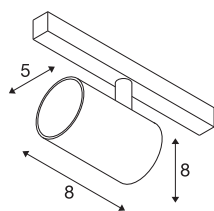

NUMINOS® XS 48V TRACK DALI

spot, zwart/chroom, 8,7W, 700lm, 3000K, CRI >90, 40°

Hoogwaardig minimalisme over de hele rail: de compacte spots van NUMINOS® stralen elegant en efficiënt op het 48V track railsysteem. Met hun heldere, cilindrische vormtotaal kunt u ze ook in de meest veeleisende ontwerpsfeer inpassen. De lichtsterkte, lichtkleur (2700K/3000K/4000K) en de halve verstrooiingshoek (20°/40°/55°) van de Dali-compatibele spots kunnen worden geselecteerd overeenkomstig de eisen van het project. De behuizing van aluminium is verkrijgbaar in zwart, wit en chroom. De CRI-waarde van meer dan 90 zorgt voor een natuurlijke kleurweergave. En via een railadapter is de draaibare en zwenkbare spot even snel als eenvoudig geïnstalleerd.

TECHNISCHE SPECIFICATIES

Art.nr.	1006674
Aantal verschillende lichtopeningen	1
Draai- of kantelbaar	rotary bar and tiltable
IP-code	IP 20
Slagvastheidsklasse	IK 02
Slagvastheid	0.2 Joule
Montagebeschrijving	Rail,Rail plafond,Rail wand
Dimbaar	Ja
Dimtechniek	DALI 2
Primaire nominale spanning	48V
Secundaire stroom / spanning	200 mA
Veiligheidsklasse	III
Wattage	8.7 W
minimale omgevingstemperatuur	-20 °C
maximale omgevingstemperatuur	35 °C
Netwerk nominaal standby-vermogen	0.5 W
Lumen	700 lm
Lichtkleurtemperatuur	3000 Kelvin
Stralingshoek	40 °
Kleur	zwart
CRI	90
UGR ≤	22

Lichtbron

798303	
--------	---

Accessoires

1005614	NUMINOS® XS , diffusor frosted
1005612	NUMINOS® XS , diffusor
1005615	NUMINOS® XS , diffusor zwart
1005613	NUMINOS® XS , diffusor transparant

LXXBXX gegevens	L80B50
Levensduur	50000 h
Risk Group	2
Hoogte	8 cm
Diameter	5 cm
Nettogewicht	0.178 kg
Brutogewicht	0.19 kg