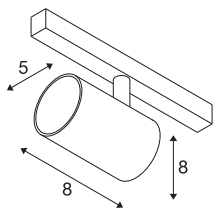

## NUMINOS® XS 48V TRACK DALI

spot, zwart/zwart, 8,7W, 690lm, 3000K, CRI >90, 55°

Hoogwaardig minimalisme over de hele rail: de compacte spots van NUMINOS® stralen elegant en efficiënt op het 48V track railsysteem. Met hun heldere, cilindrische vormtotaal kunt u ze ook in de meest veeleisende ontwerpsfeer inpassen. De lichtsterkte, lichtkleur (2700K/3000K/4000K) en de halve verstrooiingshoek (20°/40°/55°) van de Dali-compatibele spots kunnen worden geselecteerd overeenkomstig de eisen van het project. De behuizing van aluminium is verkrijgbaar in zwart, wit en chroom. De CRI-waarde van meer dan 90 zorgt voor een natuurlijke kleurweergave. En via een railadapter is de draaibare en zwenkbare spot even snel als eenvoudig geïnstalleerd.

## TECHNISCHE SPECIFICATIES

Art.nr.	1006675
Aantal verschillende lichtopeningen	1
Draai- of kantelbaar	rotary bar and tiltable
IP-code	IP 20
Slagvastheidsklasse	IK 02
Slagvastheid	0.2 Joule
Montagebeschrijving	Rail,Rail plafond,Rail wand
Dimbaar	Ja
Dimtechniek	DALI 2
Primaire nominale spanning	48V
Secundaire stroom / spanning	200 mA
Veiligheidsklasse	III
Wattage	8.7 W
minimale omgevingstemperatuur	-20 °C
maximale omgevingstemperatuur	35 °C
Netwerk nominaal standby-vermogen	0.5 W
Lumen	690 lm
Lichtkleurtemperatuur	3000 Kelvin
Stralingshoek	55 °
Kleur	zwart
CRI	90
UGR ≤	25

### Accessoires

1005614	NUMINOS® XS , diffusor frosted
1005612	NUMINOS® XS , diffusor
1005615	NUMINOS® XS , diffusor zwart
1005613	NUMINOS® XS , diffusor transparant

LXXBXX gegevens	L80B50
Levensduur	50000 h
Risk Group	2
Hoogte	8 cm
Diameter	5 cm
Nettogewicht	0.178 kg
Brutogewicht	0.19 kg