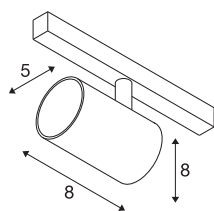

NUMINOS® XS 48V TRACK DALI

spot, zwart/wit, 8,7W, 720lm, 3000K, CRI >90, 55°

Hoogwaardig minimalisme over de hele rail: de compacte spots van NUMINOS® stralen elegant en efficiënt op het 48V track railsysteem. Met hun heldere, cilindrische vormtotaal kunt u ze ook in de meest veeleisende ontwerp sfeer inpassen. De lichtsterkte, lichtkleur (2700K/3000-K/4000K) en de halve verstrooiingshoek (20°/40°/55°) van de Dali-compatibele spots kunnen worden geselecteerd overeenkomstig de eisen van het project. De behuizing van aluminium is verkrijgbaar in zwart, wit en chroom. De CRI-waarde van meer dan 90 zorgt voor een natuurlijke kleurweergave. En via een railadapter is de draaibare en zwenkbare spot even snel als eenvoudig geïnstalleerd.

TECHNISCHE SPECIFICATIES

Art.nr.	1006676
Aantal verschillende lichtopeningen	1
Draai- of kantelbaar	rotary bar and tiltable
IP-code	IP 20
Slagvastheidsklasse	IK 02
Slagvastheid	0.2 Joule
Montagebeschrijving	Rail,Rail plafond,Rail wand
Dimbaar	Ja
Dimtechniek	DALI 2
Primaire nominale spanning	48V
Secundaire stroom / spanning	200 mA
Veiligheidsklasse	III
Wattage	8.7 W
minimale omgevingstemperatuur	-20 °C
maximale omgevingstemperatuur	35 °C
Netwerk nominaal standby-vermogen	0.5 W
Lumen	720 lm
Lichtkleurtemperatuur	3000 Kelvin
Stralingshoek	55 °
Kleur	zwart
CRI	90
UGR ≤	25

Lichtbron

798303	
--------	---

Accessoires

1005614	NUMINOS® XS , diffusor frosted
1005612	NUMINOS® XS , diffusor
1005615	NUMINOS® XS , diffusor zwart
1005613	NUMINOS® XS , diffusor transparant

LXXBXX gegevens	L80B50
Levensduur	50000 h
Risk Group	2
Hoogte	8 cm
Diameter	5 cm
Nettogewicht	0.178 kg
Brutogewicht	0.19 kg