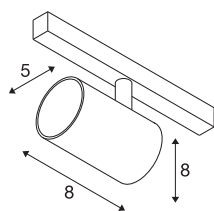

NUMINOS® XS 48V TRACK DALI

spot, zwart/chroom, 8,7W, 720lm, 3000K, CRI >90, 55°

Hoogwaardig minimalisme over de hele rail: de compacte spots van NUMINOS® stralen elegant en efficiënt op het 48V track railsysteem. Met hun heldere, cilindrische vormtotaal kunt u ze ook in de meest veeleisende ontwerp sfeer inpassen. De lichtsterkte, lichtkleur (2700K/3000-K/4000K) en de halve verstrooiingshoek (20°/40°/55°) van de Dali-compatibele spots kunnen worden geselecteerd overeenkomstig de eisen van het project. De behuizing van aluminium is verkrijgbaar in zwart, wit en chroom. De CRI-waarde van meer dan 90 zorgt voor een natuurlijke kleurweergave. En via een railadapter is de draaibare en zwenkbare spot even snel als eenvoudig geïnstalleerd.

TECHNISCHE SPECIFICATIES

Art.nr.	1006677
Aantal verschillende lichtopeningen	1
Draai- of kantelbaar	rotary bar and tiltable
IP-code	IP 20
Slagvastheidsklasse	IK 02
Slagvastheid	0.2 Joule
Montagebeschrijving	Rail,Rail plafond,Rail wand
Dimbaar	Ja
Dimtechniek	DALI 2
Primaire nominale spanning	48V
Secundaire stroom / spanning	200 mA
Veiligheidsklasse	III
Wattage	8.7 W
minimale omgevingstemperatuur	-20 °C
maximale omgevingstemperatuur	35 °C
Netwerk nominaal standby-vermogen	0.5 W
Lumen	720 lm
Lichtkleurtemperatuur	3000 Kelvin
Stralingshoek	55 °
Kleur	zwart
CRI	90
UGR ≤	25

Lichtbron

798303	
--------	---

Accessoires

1005614	NUMINOS® XS , diffusor frosted
1005612	NUMINOS® XS , diffusor
1005615	NUMINOS® XS , diffusor zwart
1005613	NUMINOS® XS , diffusor transparant

LXXBXX gegevens	L80B50
Levensduur	50000 h
Risk Group	2
Hoogte	8 cm
Diameter	5 cm
Nettogewicht	0.178 kg
Brutogewicht	0.19 kg