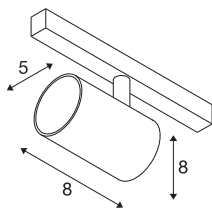

NUMINOS® XS 48V TRACK DALI

spot, wit/zwart, 8,7W, 700lm, 3000K, CRI >90, 20°

Hoogwaardig minimalisme over de hele rail: de compacte spots van NUMINOS® stralen elegant en efficiënt op het 48V track railsysteem. Met hun heldere, cilindrische vormtotaal kunt u ze ook in de meest veeleisende ontwerpsfeer inpassen. De lichtsterkte, lichtkleur (2700K/3000K/4000K) en de halve verstrooiingshoek (20°/40°/55°) van de Dali-compatibele spots kunnen worden geselecteerd overeenkomstig de eisen van het project. De behuizing van aluminium is verkrijgbaar in zwart, wit en chroom. De CRI-waarde van meer dan 90 zorgt voor een natuurlijke kleurweergave. En via een railadapter is de draaibare en zwenkbare spot even snel als eenvoudig geïnstalleerd.

TECHNISCHE SPECIFICATIES

Art.nr.	1006678
Aantal verschillende lichtopeningen	1
Draai- of kantelbaar	rotary bar and tiltable
IP-code	IP 20
Slagvastheidsklasse	IK 02
Slagvastheid	0.2 Joule
Montagebeschrijving	Rail,Rail plafond,Rail wand
Dimbaar	Ja
Dimtechniek	DALI 2
Primaire nominale spanning	48V
Secundaire stroom / spanning	200 mA
Veiligheidsklasse	III
Wattage	8.7 W
minimale omgevingstemperatuur	-20 °C
maximale omgevingstemperatuur	35 °C
Netwerk nominaal standby-vermogen	0.5 W
Lumen	700 lm
Lichtkleurtemperatuur	3000 Kelvin
Stralingshoek	20 °
Kleur	wit
CRI	90
UGR ≤	16

Lichtbron

798303	
--------	---

Accessoires

1005614	NUMINOS® XS , diffusor frosted
1005612	NUMINOS® XS , diffusor
1005615	NUMINOS® XS , diffusor zwart
1005613	NUMINOS® XS , diffusor transparant

LXXBXX gegevens	L80B50
Levensduur	50000 h
Risk Group	2
Hoogte	8 cm
Diameter	5 cm
Nettogewicht	0.178 kg
Brutogewicht	0.19 kg