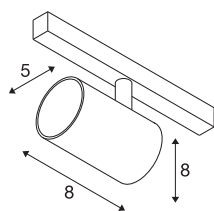

NUMINOS® XS 48V TRACK DALI

spot, wit/chroom, 8,7W, 730lm, 3000K, CRI >90, 20°

Hoogwaardig minimalisme over de hele rail: de compacte spots van NUMINOS® stralen elegant en efficiënt op het 48V track railsysteem. Met hun heldere, cilindrische vormtotaal kunt u ze ook in de meest veeleisende ontwerpsfeer inpassen. De lichtsterkte, lichtkleur (2700K/3000K/4000K) en de halve verstrooiingshoek (20°/40°/55°) van de Dali-compatibele spots kunnen worden geselecteerd overeenkomstig de eisen van het project. De behuizing van aluminium is verkrijgbaar in zwart, wit en chroom. De CRI-waarde van meer dan 90 zorgt voor een natuurlijke kleurweergave. En via een railadapter is de draaibare en zwenkbare spot even snel als eenvoudig geïnstalleerd.

TECHNISCHE SPECIFICATIES

Art.nr.	1006679
Aantal verschillende lichtopeningen	1
Draai- of kantelbaar	rotary bar and tiltable
IP-code	IP 20
Slagvastheidsklasse	IK 02
Slagvastheid	0.2 Joule
Montagebeschrijving	Rail,Rail plafond,Rail wand
Dimbaar	Ja
Dimtechniek	DALI 2
Primaire nominale spanning	48V
Secundaire stroom / spanning	200 mA
Veiligheidsklasse	III
Wattage	8.7 W
minimale omgevingstemperatuur	-20 °C
maximale omgevingstemperatuur	35 °C
Netwerk nominaal standby-vermogen	0.5 W
Lumen	730 lm
Lichtkleurtemperatuur	3000 Kelvin
Stralingshoek	20 °
Kleur	wit
CRI	90
UGR ≤	16

Lichtbron

798303	
--------	---

Accessoires

1005614	NUMINOS® XS , diffusor frosted
1005612	NUMINOS® XS , diffusor
1005615	NUMINOS® XS , diffusor zwart
1005613	NUMINOS® XS , diffusor transparant

LXXBXX gegevens	L80B50
Levensduur	50000 h
Risk Group	2
Hoogte	8 cm
Diameter	5 cm
Nettogewicht	0.178 kg
Brutogewicht	0.19 kg