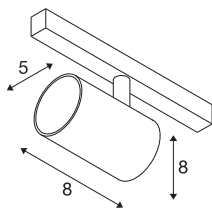

NUMINOS® XS 48V TRACK DALI

spot, wit/chroom, 8,7W, 730lm, 3000K, CRI >90, 20°

Hoogwaardig minimalisme over de hele rail: de compacte spots van NUMINOS® stralen elegant en efficiënt op het 48V track railsysteem. Met hun heldere, cilindrische vormtotaal kunt u ze ook in de meest veeleisende ontwerpsfeer inpassen. De lichtsterkte, lichtkleur (2700K/3000K/4000K) en de halve verstrooiingshoek (20°/40°/55°) van de Dali-compatibele spots kunnen worden geselecteerd overeenkomstig de eisen van het project. De behuizing van aluminium is verkrijgbaar in zwart, wit en chroom. De CRI-waarde van meer dan 90 zorgt voor een natuurlijke kleurweergave. En via een railadapter is de draaibare en zwenkbare spot even snel als eenvoudig geïnstalleerd.

TECHNISCHE SPECIFICATIES

Art.nr.	1006680
Aantal verschillende lichtopeningen	1
Draai- of kantelbaar	rotary bar and tiltable
IP-code	IP 20
Slagvastheidsklasse	IK 02
Slagvastheid	0.2 Joule
Montagebeschrijving	Rail,Rail plafond,Rail wand
Dimbaar	Ja
Dimtechniek	DALI 2
Primaire nominale spanning	48V
Secundaire stroom / spanning	200 mA
Veiligheidsklasse	III
Wattage	8.7 W
minimale omgevingstemperatuur	-20 °C
maximale omgevingstemperatuur	35 °C
Netwerk nominaal standby-vermogen	0.5 W
Lumen	730 lm
Lichtkleurtemperatuur	3000 Kelvin
Stralingshoek	20 °
Kleur	wit
CRI	90
UGR ≤	16

Lichtbron

798303	
--------	---

Accessoires

1005614	NUMINOS® XS , diffusor frosted
1005612	NUMINOS® XS , diffusor
1005615	NUMINOS® XS , diffusor zwart
1005613	NUMINOS® XS , diffusor transparant

LXXBXX gegevens	L80B50
Levensduur	50000 h
Risk Group	2
Hoogte	8 cm
Diameter	5 cm
Nettogewicht	0.178 kg
Brutogewicht	0.19 kg