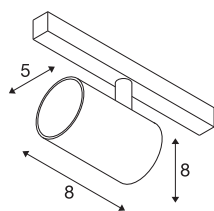

## NUMINOS® XS 48V TRACK DALI

spot, wit/zwart, 8,7W, 670lm, 3000K, CRI >90, 40°

Hoogwaardig minimalisme over de hele rail: de compacte spots van NUMINOS® stralen elegant en efficiënt op het 48V track railsysteem. Met hun heldere, cilindrische vormtotaal kunt u ze ook in de meest veeleisende ontwerp sfeer inpassen. De lichtsterkte, lichtkleur (2700K/3000-K/4000K) en de halve verstrooiingshoek (20°/40°/55°) van de Dali-compatibele spots kunnen worden geselecteerd overeenkomstig de eisen van het project. De behuizing van aluminium is verkrijgbaar in zwart, wit en chroom. De CRI-waarde van meer dan 90 zorgt voor een natuurlijke kleurweergave. En via een railadapter is de draaibare en zwenkbare spot even snel als eenvoudig geïnstalleerd.

## TECHNISCHE SPECIFICATIES

Art.nr.	1006681
Aantal verschillende lichtopeningen	1
Draai- of kantelbaar	rotary bar and tiltable
IP-code	IP 20
Slagvastheidsklasse	IK 02
Slagvastheid	0.2 Joule
Montagebeschrijving	Rail,Rail plafond,Rail wand
Dimbaar	Ja
Dimtechniek	DALI 2
Primaire nominale spanning	48V
Secundaire stroom / spanning	200 mA
Veiligheidsklasse	III
Wattage	8.7 W
minimale omgevingstemperatuur	-20 °C
maximale omgevingstemperatuur	35 °C
Netwerk nominaal standby-vermogen	0.5 W
Lumen	670 lm
Lichtkleurtemperatuur	3000 Kelvin
Stralingshoek	40 °
Kleur	wit
CRI	90
UGR ≤	22

### Accessoires

1005614	NUMINOS® XS , diffusor frosted
1005612	NUMINOS® XS , diffusor
1005615	NUMINOS® XS , diffusor zwart
1005613	NUMINOS® XS , diffusor transparant

LXXBXX gegevens	L80B50
Levensduur	50000 h
Risk Group	2
Hoogte	8 cm
Diameter	5 cm
Nettogewicht	0.178 kg
Brutogewicht	0.19 kg