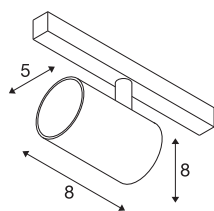

NUMINOS® XS 48V TRACK DALI

spot, wit/wit, 8,7W, 700lm, 3000K, CRI >90, 40°

Hoogwaardig minimalisme over de hele rail: de compacte spots van NUMINOS® stralen elegant en efficiënt op het 48V track railsysteem. Met hun heldere, cilindrische vormtotaal kunt u ze ook in de meest veeleisende ontwerp sfeer inpassen. De lichtsterkte, lichtkleur (2700K/3000-K/4000K) en de halve verstrooiingshoek (20°/40°/55°) van de Dali-compatibele spots kunnen worden geselecteerd overeenkomstig de eisen van het project. De behuizing van aluminium is verkrijgbaar in zwart, wit en chroom. De CRI-waarde van meer dan 90 zorgt voor een natuurlijke kleurweergave. En via een railadapter is de draaibare en zwenkbare spot even snel als eenvoudig geïnstalleerd.

TECHNISCHE SPECIFICATIES

Art.nr.	1006682
Aantal verschillende lichtopeningen	1
Draai- of kantelbaar	rotary bar and tiltable
IP-code	IP 20
Slagvastheidsklasse	IK 02
Slagvastheid	0.2 Joule
Montagebeschrijving	Rail,Rail plafond,Rail wand
Dimbaar	Ja
Dimtechniek	DALI 2
Primaire nominale spanning	48V
Secundaire stroom / spanning	200 mA
Veiligheidsklasse	III
Wattage	8.7 W
minimale omgevingstemperatuur	-20 °C
maximale omgevingstemperatuur	35 °C
Netwerk nominaal standby-vermogen	0.5 W
Lumen	700 lm
Lichtkleurtemperatuur	3000 Kelvin
Stralingshoek	40 °
Kleur	wit
CRI	90
UGR ≤	22

LXXBXX gegevens	L80B50
Levensduur	50000 h
Risk Group	2
Hoogte	8 cm
Diameter	5 cm
Nettogewicht	0.178 kg
Brutogewicht	0.19 kg