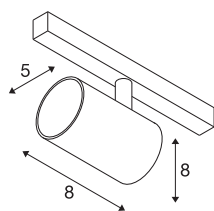

NUMINOS® XS 48V TRACK DALI

spot, wit/chroom, 8,7W, 700lm, 3000K, CRI >90, 40°

Hoogwaardig minimalisme over de hele rail: de compacte spots van NUMINOS® stralen elegant en efficiënt op het 48V track railsysteem. Met hun heldere, cilindrische vormtotaal kunt u ze ook in de meest veeleisende ontwerpsfeer inpassen. De lichtsterkte, lichtkleur (2700K/3000K/4000K) en de halve verstrooiingshoek (20°/40°/55°) van de Dali-compatibele spots kunnen worden geselecteerd overeenkomstig de eisen van het project. De behuizing van aluminium is verkrijgbaar in zwart, wit en chroom. De CRI-waarde van meer dan 90 zorgt voor een natuurlijke kleurweergave. En via een railadapter is de draaibare en zwenkbare spot even snel als eenvoudig geïnstalleerd.

TECHNISCHE SPECIFICATIES

Art.nr.	1006683
Aantal verschillende lichtopeningen	1
Draai- of kantelbaar	rotary bar and tiltable
IP-code	IP 20
Slagvastheidsklasse	IK 02
Slagvastheid	0.2 Joule
Montagebeschrijving	Rail,Rail plafond,Rail wand
Dimbaar	Ja
Dimtechniek	DALI 2
Primaire nominale spanning	48V
Secundaire stroom / spanning	200 mA
Veiligheidsklasse	III
Wattage	8.7 W
minimale omgevingstemperatuur	-20 °C
maximale omgevingstemperatuur	35 °C
Netwerk nominaal standby-vermogen	0.5 W
Lumen	700 lm
Lichtkleurtemperatuur	3000 Kelvin
Stralingshoek	40 °
Kleur	wit
CRI	90
UGR ≤	22

Lichtbron

798303	
--------	---

Accessoires

1005614	NUMINOS® XS , diffusor frosted
1005612	NUMINOS® XS , diffusor
1005615	NUMINOS® XS , diffusor zwart
1005613	NUMINOS® XS , diffusor transparant

LXXBXX gegevens	L80B50
Levensduur	50000 h
Risk Group	2
Hoogte	8 cm
Diameter	5 cm
Nettogewicht	0.178 kg
Brutogewicht	0.19 kg