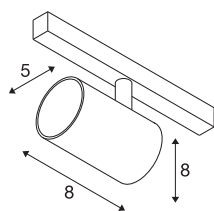

NUMINOS® XS 48V TRACK DALI

spot, wit/zwart, 8,7W, 690lm, 3000K, CRI >90, 55°

Hoogwaardig minimalisme over de hele rail: de compacte spots van NUMINOS® stralen elegant en efficiënt op het 48V track railsysteem. Met hun heldere, cilindrische vormtotaal kunt u ze ook in de meest veeleisende ontwerpsfeer inpassen. De lichtsterkte, lichtkleur (2700K/3000K/4000K) en de halve verstrooiingshoek (20°/40°/55°) van de Dali-compatibele spots kunnen worden geselecteerd overeenkomstig de eisen van het project. De behuizing van aluminium is verkrijgbaar in zwart, wit en chroom. De CRI-waarde van meer dan 90 zorgt voor een natuurlijke kleurweergave. En via een railadapter is de draaibare en zwenkbare spot even snel als eenvoudig geïnstalleerd.

TECHNISCHE SPECIFICATIES

Art.nr.	1006684
Aantal verschillende lichtopeningen	1
Draai- of kantelbaar	rotary bar and tiltable
IP-code	IP 20
Slagvastheidsklasse	IK 02
Slagvastheid	0.2 Joule
Montagebeschrijving	Rail,Rail plafond,Rail wand
Dimbaar	Ja
Dimtechniek	DALI 2
Primaire nominale spanning	48V
Secundaire stroom / spanning	200 mA
Veiligheidsklasse	III
Wattage	8.7 W
minimale omgevingstemperatuur	-20 °C
maximale omgevingstemperatuur	35 °C
Netwerk nominaal standby-vermogen	0.5 W
Lumen	690 lm
Lichtkleurtemperatuur	3000 Kelvin
Stralingshoek	55 °
Kleur	wit
CRI	90
UGR ≤	25

Lichtbron

798303	
--------	---

Accessoires

1005614	NUMINOS® XS , diffusor frosted
1005612	NUMINOS® XS , diffusor
1005615	NUMINOS® XS , diffusor zwart
1005613	NUMINOS® XS , diffusor transparant

LXXBXX gegevens	L80B50
Levensduur	50000 h
Risk Group	2
Hoogte	8 cm
Diameter	5 cm
Nettogewicht	0.178 kg
Brutogewicht	0.19 kg