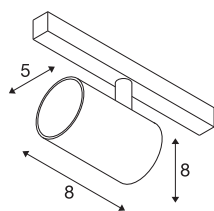

NUMINOS® XS 48V TRACK DALI

spot, wit/wit, 8,7W, 720lm, 3000K, CRI >90, 55°

Hoogwaardig minimalisme over de hele rail: de compacte spots van NUMINOS® stralen elegant en efficiënt op het 48V track railsysteem. Met hun heldere, cilindrische vormtantaal kunt u ze ook in de meest veeleisende ontwerp sfeer inpassen. De lichtsterkte, lichtkleur (2700K/3000K/4000K) en de halve verstrooiingshoek (20°/40°/55°) van de Dali-compatibele spots kunnen worden geselecteerd overeenkomstig de eisen van het project. De behuizing van aluminium is verkrijgbaar in zwart, wit en chroom. De CRI-waarde van meer dan 90 zorgt voor een natuurlijke kleurweergave. En via een railadapter is de draaibare en zwenkbare spot even snel als eenvoudig geïnstalleerd.

TECHNISCHE SPECIFICATIES

Art.nr.	1006685
Aantal verschillende lichtopeningen	1
Draai- of kantelbaar	rotary bar and tiltable
IP-code	IP 20
Slagvastheidsklasse	IK 02
Slagvastheid	0.2 Joule
Montagebeschrijving	Rail,Rail plafond,Rail wand
Dimbaar	Ja
Dimtechniek	DALI 2
Primaire nominale spanning	48V
Secundaire stroom / spanning	200 mA
Veiligheidsklasse	III
Wattage	8.7 W
minimale omgevingstemperatuur	-20 °C
maximale omgevingstemperatuur	35 °C
Netwerk nominaal standby-vermogen	0.5 W
Lumen	720 lm
Lichtkleurtemperatuur	3000 Kelvin
Stralingshoek	55 °
Kleur	wit
CRI	90
UGR ≤	25

Lichtbron

798303	
--------	---

Accessoires

1005614	NUMINOS® XS , diffusor frosted
1005612	NUMINOS® XS , diffusor
1005615	NUMINOS® XS , diffusor zwart
1005613	NUMINOS® XS , diffusor transparant

LXXBXX gegevens	L80B50
Levensduur	50000 h
Risk Group	2
Hoogte	8 cm
Diameter	5 cm
Nettogewicht	0.178 kg
Brutogewicht	0.19 kg