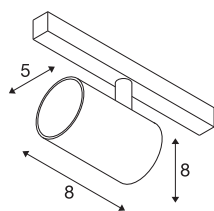

NUMINOS® XS 48V TRACK DALI

spot, wit/chroom, 8,7W, 720lm, 3000K, CRI >90, 55°

Hoogwaardig minimalisme over de hele rail: de compacte spots van NUMINOS® stralen elegant en efficiënt op het 48V track railsysteem. Met hun heldere, cilindrische vormtotaal kunt u ze ook in de meest veeleisende ontwerp sfeer inpassen. De lichtsterkte, lichtkleur (2700K/3000K/4000K) en de halve verstrooiingshoek (20°/40°/55°) van de Dali-compatibele spots kunnen worden geselecteerd overeenkomstig de eisen van het project. De behuizing van aluminium is verkrijgbaar in zwart, wit en chroom. De CRI-waarde van meer dan 90 zorgt voor een natuurlijke kleurweergave. En via een railadapter is de draaibare en zwenkbare spot even snel als eenvoudig geïnstalleerd.

TECHNISCHE SPECIFICATIES

Art.nr.	1006686
Aantal verschillende lichtopeningen	1
Draai- of kantelbaar	rotary bar and tiltable
IP-code	IP 20
Slagvastheidsklasse	IK 02
Slagvastheid	0.2 Joule
Montagebeschrijving	Rail, Rail plafond, Rail wand
Dimbaar	Ja
Dimtechniek	DALI 2
Primaire nominale spanning	48V
Secundaire stroom / spanning	200 mA
Veiligheidsklasse	III
Wattage	8.7 W
minimale omgevingstemperatuur	-20 °C
maximale omgevingstemperatuur	35 °C
Netwerk nominaal standby-vermogen	0.5 W
Lumen	720 lm
Lichtkleurtemperatuur	3000 Kelvin
Stralingshoek	55 °
Kleur	wit
CRI	90
UGR ≤	25

Lichtbron

798303	
--------	---

Accessoires

1005614	NUMINOS® XS , diffusor frosted
1005612	NUMINOS® XS , diffusor
1005615	NUMINOS® XS , diffusor zwart
1005613	NUMINOS® XS , diffusor transparant

LXXBXX gegevens	L80B50
Levensduur	50000 h
Risk Group	2
Hoogte	8 cm
Diameter	5 cm
Nettogewicht	0.178 kg
Brutogewicht	0.19 kg