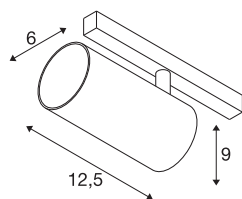

NUMINOS® S 48V TRACK DALI

spot, zwart/zwart, 16W, 1000lm, 2700K, CRI >90, 20°

Hoogwaardig minimalisme over de hele rail: de compacte spots van NUMINOS® stralen elegant en efficiënt op het 48V track railsysteem. Met hun heldere, cilindrische vormtotaal kunt u ze ook in de meest veeleisende ontwerp sfeer inpassen. De lichtsterkte, lichtkleur (2700K/3000K/4000K) en de halve verstrooiingshoek (20°/40°/55°) van de Dali-compatibele spots kunnen worden geselecteerd overeenkomstig de eisen van het project. De behuizing van aluminium is verkrijgbaar in zwart, wit en chroom. De CRI-waarde van meer dan 90 zorgt voor een natuurlijke kleurweergave. En via een railadapter is de draaibare en zwenkbare spot even snel als eenvoudig geïnstalleerd.

TECHNISCHE SPECIFICATIES

Art.nr.	1006705
Aantal verschillende lichtopeningen	1
Draai- of kantelbaar	rotary bar and tiltable
IP-code	IP 20
Slagvastheidsklasse	IK 02
Slagvastheid	0.2 Joule
Montagebeschrijving	Rail,Rail plafond,Rail wand
Dimbaar	Ja
Dimtechniek	DALI 2
Primaire nominale spanning	48V
Secundaire stroom / spanning	350 mA
Veiligheidsklasse	III
Wattage	16 W
minimale omgevingstemperatuur	-20 °C
maximale omgevingstemperatuur	35 °C
Netwerk nominaal standby-vermogen	0.5 W
Lumen	1000 lm
Lichtkleurtemperatuur	2700 Kelvin
Stralingshoek	20 °
Kleur	zwart
CRI	90
UGR ≤	19

Lichtbron

791819	
--------	---

Accessoires

1004789	NUMINOS® S , Diffusor Honingraat
1004788	NUMINOS® S , Diffusor Frosted
1004787	NUMINOS® S , Diffusor Prisma
1004786	NUMINOS® S , Diffusor Ellips

LXXBXX gegevens	L80B50
Levensduur	50000 h
Risk Group	1
Hoogte	9 cm
Diameter	6 cm
Nettogewicht	0.326 kg
Brutogewicht	0.349 kg