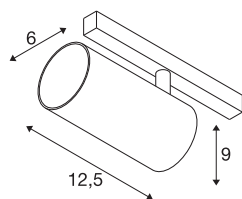

NUMINOS® S 48V TRACK DALI

spot, zwart/chroom, 16W, 970lm, 2700K, CRI >90, 20°

Hoogwaardig minimalisme over de hele rail: de compacte spots van NUMINOS® stralen elegant en efficiënt op het 48V track railsysteem. Met hun heldere, cilindrische vormtotaal kunt u ze ook in de meest veeleisende ontwerp sfeer inpassen. De lichtsterkte, lichtkleur (2700K/3000-K/4000K) en de halve verstrooiingshoek (20°/40°/55°) van de Dali-compatibele spots kunnen worden geselecteerd overeenkomstig de eisen van het project. De behuizing van aluminium is verkrijgbaar in zwart, wit en chroom. De CRI-waarde van meer dan 90 zorgt voor een natuurlijke kleurweergave. En via een railadapter is de draaibare en zwenkbare spot even snel als eenvoudig geïnstalleerd.

TECHNISCHE SPECIFICATIES

Art.nr.	1006707
Aantal verschillende lichtopeningen	1
Draai- of kantelbaar	rotary bar and tiltable
IP-code	IP 20
Slagvastheidsklasse	IK 02
Slagvastheid	0.2 Joule
Montagebeschrijving	Rail, Rail plafond, Rail wand
Dimbaar	Ja
Dimtechniek	DALI 2
Primaire nominale spanning	48V
Secundaire stroom / spanning	350 mA
Veiligheidsklasse	III
Wattage	16 W
minimale omgevingstemperatuur	-20 °C
maximale omgevingstemperatuur	35 °C
Netwerk nominaal standby-vermogen	0.5 W
Lumen	960 lm
Lichtkleurtemperatuur	2700 Kelvin
Stralingshoek	20 °
Kleur	zwart
CRI	90
UGR ≤	19

Lichtbron

791819	
--------	---

Accessoires

1004789	NUMINOS® S , Diffusor Honingraat
1004788	NUMINOS® S , Diffusor Frosted
1004787	NUMINOS® S , Diffusor Prisma
1004786	NUMINOS® S , Diffusor Ellips

LXXBXX gegevens	L80B50
Levensduur	50000 h
Risk Group	1
Hoogte	9 cm
Diameter	6 cm
Nettogewicht	0.326 kg
Brutogewicht	0.349 kg