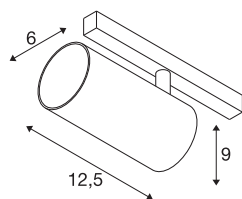

NUMINOS® S 48V TRACK DALI

spot, zwart/wit, 16W, 1050lm, 2700K, CRI >90, 40°

Hoogwaardig minimalisme over de hele rail: de compacte spots van NUMINOS® stralen elegant en efficiënt op het 48V track railsysteem. Met hun heldere, cilindrische vormtotaal kunt u ze ook in de meest veeleisende ontwerp sfeer inpassen. De lichtsterkte, lichtkleur (2700K/3000-K/4000K) en de halve verstrooiingshoek (20°/40°/55°) van de Dali-compatibele spots kunnen worden geselecteerd overeenkomstig de eisen van het project. De behuizing van aluminium is verkrijgbaar in zwart, wit en chroom. De CRI-waarde van meer dan 90 zorgt voor een natuurlijke kleurweergave. En via een railadapter is de draaibare en zwenkbare spot even snel als eenvoudig geïnstalleerd.

TECHNISCHE SPECIFICATIES

Art.nr.	1006709
Aantal verschillende lichtopeningen	1
Draai- of kantelbaar	rotary bar and tiltable
IP-code	IP 20
Slagvastheidsklasse	IK 02
Slagvastheid	0.2 Joule
Montagebeschrijving	Rail, Rail plafond, Rail wand
Dimbaar	Ja
Dimtechniek	DALI 2
Primaire nominale spanning	48V
Secundaire stroom / spanning	350 mA
Veiligheidsklasse	III
Wattage	16 W
minimale omgevingstemperatuur	-20 °C
maximale omgevingstemperatuur	35 °C
Netwerk nominaal standby-vermogen	0.5 W
Lumen	1050 lm
Lichtkleurtemperatuur	2700 Kelvin
Stralingshoek	40 °
Kleur	zwart
CRI	90
UGR ≤	19

Lichtbron

791819	
--------	---

Accessoires

1004789	NUMINOS® S , Diffusor Honingraat
1004788	NUMINOS® S , Diffusor Frosted
1004787	NUMINOS® S , Diffusor Prisma
1004786	NUMINOS® S , Diffusor Ellips

LXXBXX gegevens	L80B50
Levensduur	50000 h
Risk Group	1
Hoogte	9 cm
Diameter	6 cm
Nettogewicht	0.326 kg
Brutogewicht	0.349 kg