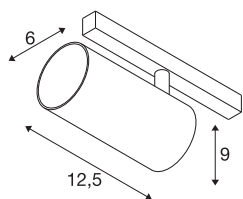

NUMINOS® S 48V TRACK DALI

spot, zwart/chroom, 16W, 1000lm, 2700K, CRI >90, 40°

Hoogwaardig minimalisme over de hele rail: de compacte spots van NUMINOS® stralen elegant en efficiënt op het 48V track railsysteem. Met hun heldere, cilindrische vormtotaal kunt u ze ook in de meest veeleisende ontwerp sfeer inpassen. De lichtsterkte, lichtkleur (2700K/3000-K/4000K) en de halve verstrooiingshoek (20°/40°/55°) van de Dali-compatibele spots kunnen worden geselecteerd overeenkomstig de eisen van het project. De behuizing van aluminium is verkrijgbaar in zwart, wit en chroom. De CRI-waarde van meer dan 90 zorgt voor een natuurlijke kleurweergave. En via een railadapter is de draaibare en zwenkbare spot even snel als eenvoudig geïnstalleerd.

TECHNISCHE SPECIFICATIES

Art.nr.	1006710
Aantal verschillende lichtopeningen	1
Draai- of kantelbaar	rotary bar and tiltable
IP-code	IP 20
Slagvastheidsklasse	IK 02
Slagvastheid	0.2 Joule
Montagebeschrijving	Rail, Rail plafond, Rail wand
Dimbaar	Ja
Dimtechniek	DALI 2
Primaire nominale spanning	48V
Secundaire stroom / spanning	350 mA
Veiligheidsklasse	III
Wattage	16 W
minimale omgevingstemperatuur	-20 °C
maximale omgevingstemperatuur	35 °C
Netwerk nominaal standby-vermogen	0.5 W
Lumen	1000 lm
Lichtkleurtemperatuur	2700 Kelvin
Stralingshoek	40 °
Kleur	zwart
CRI	90
UGR ≤	16

Lichtbron

791819	
--------	---

Accessoires

1004789	NUMINOS® S , Diffusor Honingraat
1004788	NUMINOS® S , Diffusor Frosted
1004787	NUMINOS® S , Diffusor Prisma
1004786	NUMINOS® S , Diffusor Ellips

LXXBXX gegevens	L80B50
Levensduur	50000 h
Risk Group	1
Hoogte	9 cm
Diameter	6 cm
Nettogewicht	0.326 kg
Brutogewicht	0.349 kg