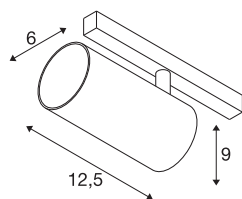

NUMINOS® S 48V TRACK DALI

spot, zwart/zwart, 16W, 960lm, 2700K, CRI >90, 55°

Hoogwaardig minimalisme over de hele rail: de compacte spots van NUMINOS® stralen elegant en efficiënt op het 48V track railsysteem. Met hun heldere, cilindrische vormtaal kunt u ze ook in de meest veeleisende ontwerp sfeer inpassen. De lichtsterkte, lichtkleur (2700K/3000K/4000K) en de halve verstrooiingshoek (20°/40°/55°) van de Dali-compatibele spots kunnen worden geselecteerd overeenkomstig de eisen van het project. De behuizing van aluminium is verkrijgbaar in zwart, wit en chroom. De CRI-waarde van meer dan 90 zorgt voor een natuurlijke kleurweergave. En via een railadapter is de draaibare en zwenkbare spot even snel als eenvoudig geïnstalleerd.

TECHNISCHE SPECIFICATIES

Art.nr.	1006711
Aantal verschillende lichtopeningen	1
Draai- of kantelbaar	rotary bar and tiltable
IP-code	IP 20
Slagvastheidsklasse	IK 02
Slagvastheid	0.2 Joule
Montagebeschrijving	Rail, Rail plafond, Rail wand
Dimbaar	Ja
Dimtechniek	DALI 2
Primaire nominale spanning	48V
Secundaire stroom / spanning	350 mA
Veiligheidsklasse	III
Wattage	16 W
minimale omgevingstemperatuur	-20 °C
maximale omgevingstemperatuur	35 °C
Netwerk nominaal standby-vermogen	0.5 W
Lumen	960 lm
Lichtkleurtemperatuur	2700 Kelvin
Stralingshoek	55 °
Kleur	zwart
CRI	90
UGR ≤	19

Lichtbron

791819	
--------	---

Accessoires

1004789	NUMINOS® S , Diffusor Honingraat
1004788	NUMINOS® S , Diffusor Frosted
1004787	NUMINOS® S , Diffusor Prisma
1004786	NUMINOS® S , Diffusor Ellips

LXXBXX gegevens	L80B50
Levensduur	50000 h
Risk Group	1
Hoogte	9 cm
Diameter	6 cm
Nettogewicht	0.326 kg
Brutogewicht	0.349 kg