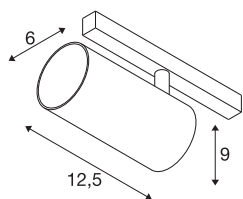

NUMINOS® S 48V TRACK DALI

spot, zwart/wit, 16W, 1030lm, 2700K, CRI >90, 55°

Hoogwaardig minimalisme over de hele rail: de compacte spots van NUMINOS® stralen elegant en efficiënt op het 48V track railsysteem. Met hun heldere, cilindrische vormtotaal kunt u ze ook in de meest veeleisende ontwerp sfeer inpassen. De lichtsterkte, lichtkleur (2700K/3000K/4000K) en de halve verstrooiingshoek (20°/40°/55°) van de Dali-compatibele spots kunnen worden geselecteerd overeenkomstig de eisen van het project. De behuizing van aluminium is verkrijgbaar in zwart, wit en chroom. De CRI-waarde van meer dan 90 zorgt voor een natuurlijke kleurweergave. En via een railadapter is de draaibare en zwenkbare spot even snel als eenvoudig geïnstalleerd.

TECHNISCHE SPECIFICATIES

Art.nr.	1006712
Aantal verschillende lichtopeningen	1
Draai- of kantelbaar	rotary bar and tiltable
IP-code	IP 20
Slagvastheidsklasse	IK 02
Slagvastheid	0.2 Joule
Montagebeschrijving	Rail,Rail plafond,Rail wand
Dimbaar	Ja
Dimtechniek	DALI 2
Primaire nominale spanning	48V
Secundaire stroom / spanning	350 mA
Veiligheidsklasse	III
Wattage	16 W
minimale omgevingstemperatuur	-20 °C
maximale omgevingstemperatuur	35 °C
Netwerk nominaal standby-vermogen	0.5 W
Lumen	1030 lm
Lichtkleurtemperatuur	2700 Kelvin
Stralingshoek	55 °
Kleur	zwart
CRI	90
UGR ≤	22

Lichtbron

791819	
--------	---

Accessoires

1004789	NUMINOS® S , Diffusor Honingraat
1004788	NUMINOS® S , Diffusor Frosted
1004787	NUMINOS® S , Diffusor Prisma
1004786	NUMINOS® S , Diffusor Ellips

LXXBXX gegevens	L80B50
Levensduur	50000 h
Risk Group	1
Hoogte	9 cm
Diameter	6 cm
Nettogewicht	0.326 kg
Brutogewicht	0.349 kg