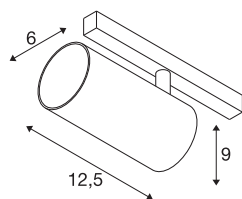

NUMINOS® S 48V TRACK DALI

spot, wit/zwart, 16W, 1000lm, 2700K, CRI >90, 20°

Hoogwaardig minimalisme over de hele rail: de compacte spots van NUMINOS® stralen elegant en efficiënt op het 48V track railsysteem. Met hun heldere, cilindrische vormtaal kunt u ze ook in de meest veeleisende ontwerp sfeer inpassen. De lichtsterkte, lichtkleur (2700K/3000K/4000K) en de halve verstrooiingshoek (20°/40°/55°) van de Dali-compatibele spots kunnen worden geselecteerd overeenkomstig de eisen van het project. De behuizing van aluminium is verkrijgbaar in zwart, wit en chroom. De CRI-waarde van meer dan 90 zorgt voor een natuurlijke kleurweergave. En via een railadapter is de draaibare en zwenkbare spot even snel als eenvoudig geïnstalleerd.

TECHNISCHE SPECIFICATIES

Art.nr.	1006714
Aantal verschillende lichtopeningen	1
Draai- of kantelbaar	rotary bar and tiltable
IP-code	IP 20
Slagvastheidsklasse	IK 02
Slagvastheid	0.2 Joule
Montagebeschrijving	Rail, Rail plafond, Rail wand
Dimbaar	Ja
Dimtechniek	DALI 2
Primaire nominale spanning	48V
Secundaire stroom / spanning	350 mA
Veiligheidsklasse	III
Wattage	16 W
minimale omgevingstemperatuur	-20 °C
maximale omgevingstemperatuur	35 °C
Netwerk nominaal standby-vermogen	0.5 W
Lumen	1000 lm
Lichtkleurtemperatuur	2700 Kelvin
Stralingshoek	20 °
Kleur	wit
CRI	90
UGR ≤	19

Lichtbron

791819	
--------	---

Accessoires

1004789	NUMINOS® S , Diffusor Honingraat
1004788	NUMINOS® S , Diffusor Frosted
1004787	NUMINOS® S , Diffusor Prisma
1004786	NUMINOS® S , Diffusor Ellips

LXXBXX gegevens	L80B50
Levensduur	50000 h
Risk Group	1
Hoogte	9 cm
Diameter	6 cm
Nettogewicht	0.326 kg
Brutogewicht	0.349 kg