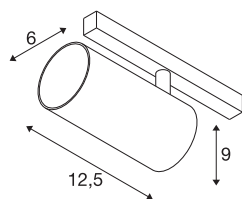

NUMINOS® S 48V TRACK DALI

spot, wit/chroom, 16W, 960lm, 2700K, CRI >90, 20°

Hoogwaardig minimalisme over de hele rail: de compacte spots van NUMINOS® stralen elegant en efficiënt op het 48V track railsysteem. Met hun heldere, cilindrische vormtotaal kunt u ze ook in de meest veeleisende ontwerp sfeer inpassen. De lichtsterkte, lichtkleur (2700K/3000K/4000K) en de halve verstrooiingshoek (20°/40°/55°) van de Dali-compatibele spots kunnen worden geselecteerd overeenkomstig de eisen van het project. De behuizing van aluminium is verkrijgbaar in zwart, wit en chroom. De CRI-waarde van meer dan 90 zorgt voor een natuurlijke kleurweergave. En via een railadapter is de draaibare en zwenkbare spot even snel als eenvoudig geïnstalleerd.

TECHNISCHE SPECIFICATIES

Art.nr.	1006716
Aantal verschillende lichtopeningen	1
Draai- of kantelbaar	rotary bar and tiltable
IP-code	IP 20
Slagvastheidsklasse	IK 02
Slagvastheid	0.2 Joule
Montagebeschrijving	Rail,Rail plafond,Rail wand
Dimbaar	Ja
Dimtechniek	DALI 2
Primaire nominale spanning	48V
Secundaire stroom / spanning	350 mA
Veiligheidsklasse	III
Wattage	16 W
minimale omgevingstemperatuur	-20 °C
maximale omgevingstemperatuur	35 °C
Netwerk nominaal standby-vermogen	0.5 W
Lumen	960 lm
Lichtkleurtemperatuur	2700 Kelvin
Stralingshoek	20 °
Kleur	wit
CRI	90
UGR ≤	19

Lichtbron

791819	
--------	---

Accessoires

1004789	NUMINOS® S , Diffusor Honingraat
1004788	NUMINOS® S , Diffusor Frosted
1004787	NUMINOS® S , Diffusor Prisma
1004786	NUMINOS® S , Diffusor Ellips

LXXBXX gegevens	L80B50
Levensduur	50000 h
Risk Group	1
Hoogte	9 cm
Diameter	6 cm
Nettogewicht	0.326 kg
Brutogewicht	0.349 kg